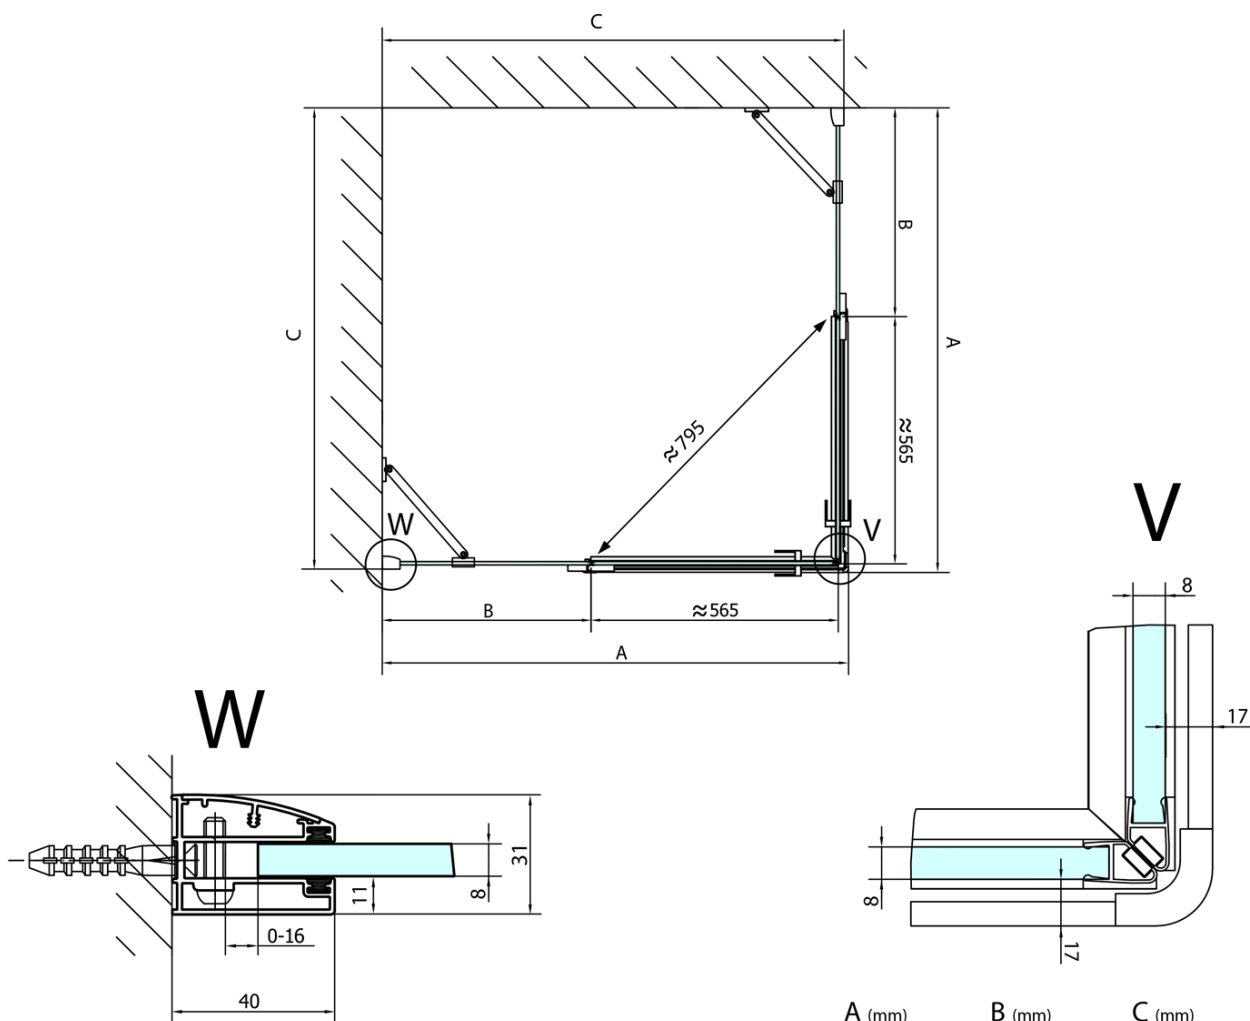

## Rozměry

Šířka: 1000 mm

Výška: 2000 mm

Hloubka: 1000 mm

## Parametry

Barva profilu: Chrom - Leštěný hliník

Tvar: Čtvercové - rohový vstup

Typ otevírání: Otevírací dvoukřídlé

Šířka vstupu: 795 mm

Typ výplně: Čiré sklo

Úprava skla: Antidrop

Tloušťka skla: 8 mm

## Technický list

FORTIS čtvercový sprchový kout 1000x1000 mm,  
rohový vstup

	A (mm)	B (mm)	C (mm)
FL1080	785-801	≈ 210	779-795
FL1090	885-901	≈ 310	879-895
FL1010	985-1001	≈ 410	979-995
FL1011	1085-1101	≈ 510	1079-1095
FL1012	1185-1201	≈ 610	1179-1195
FL1113	1285-1301	≈ 710	1279-1295
FL1114	1385-1401	≈ 810	1379-1395
FL1115	1485-1501	≈ 910	1479-1495