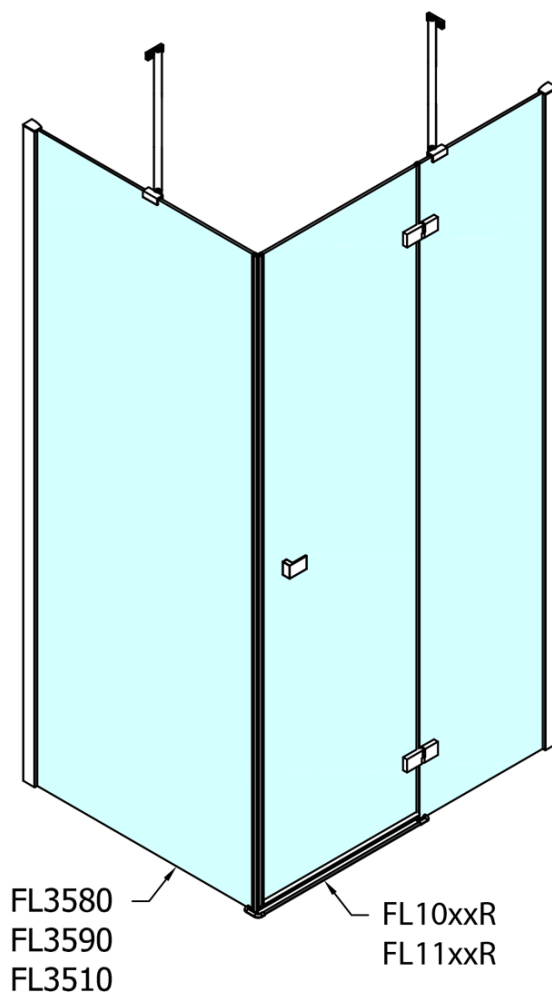

# FORTIS čtvercový sprchový kout 1000x1000 mm, rohový vstup

Objednací kód: FL1010LFL1010R

## Rozměry

Šířka: 1000 mm

Výška: 2000 mm

Hloubka: 1000 mm

## Parametry

Barva profilu: Chrom - Leštěný hliník

Tvar: Čtvercové - rohový vstup

Typ otevírání: Otevírací dvoukřídlé

Šířka vstupu: 795 mm

Typ výplně: Čiré sklo

Úprava skla: Antidrop

Tloušťka skla: 8 mm

## Technický list

FORTIS čtvercový sprchový kout 1000x1000 mm,  
rohový vstup

	A (mm)	B (mm)	C (mm)
FL1080	785-801	≈ 210	779-795
FL1090	885-901	≈ 310	879-895
FL1010	985-1001	≈ 410	979-995
FL1011	1085-1101	≈ 510	1079-1095
FL1012	1185-1201	≈ 610	1179-1195
FL1113	1285-1301	≈ 710	1279-1295
FL1114	1385-1401	≈ 810	1379-1395
FL1115	1485-1501	≈ 910	1479-1495