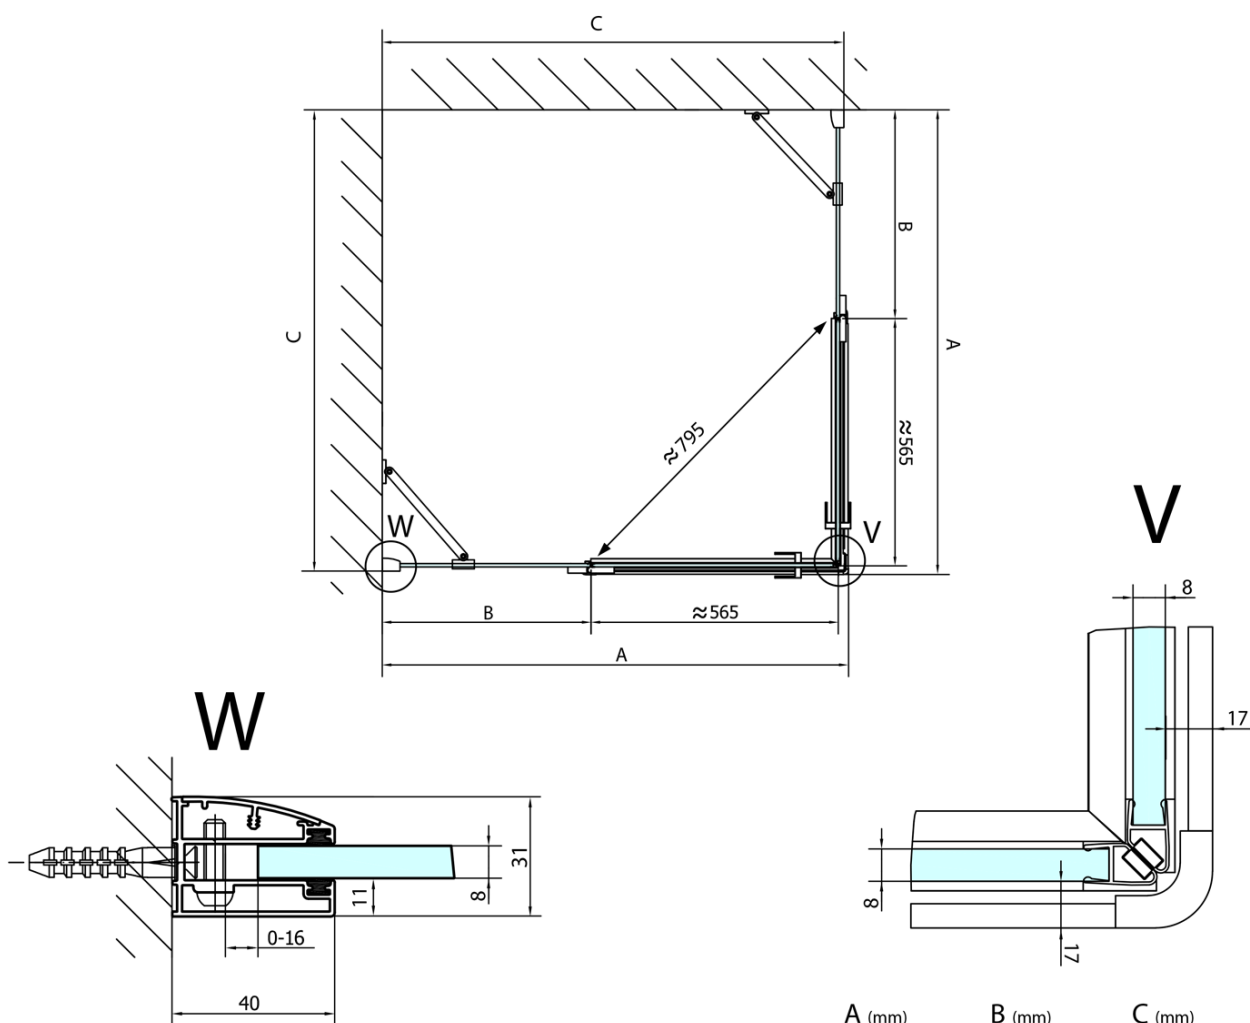

## Rozměry

Šířka: 1000 mm

Výška: 2000 mm

Hloubka: 1000 mm

## Parametry

Barva profilu: Chrom - Leštěný hliník

Tvar: Čtvercové - rohový vstup

Typ otevírání: Otevírací dvoukřídlé

Šířka vstupu: 795 mm

Typ výplně: Čiré sklo

Úprava skla: Antidrop

Tloušťka skla: 8 mm

Vlastnosti: Bezrámové provedení

Hmotnost / ks: 94.0 kg

Balení: 2 ks

Záruka: 2 roky

Technický list

FORTIS čtvercový sprchový kout 1000x1000 mm,  
rohový vstup

	A (mm)	B (mm)	C (mm)
FL1080	785-801	≈ 210	779-795
FL1090	885-901	≈ 310	879-895
FL1010	985-1001	≈ 410	979-995
FL1011	1085-1101	≈ 510	1079-1095
FL1012	1185-1201	≈ 610	1179-1195
FL1113	1285-1301	≈ 710	1279-1295
FL1114	1385-1401	≈ 810	1379-1395
FL1115	1485-1501	≈ 910	1479-1495