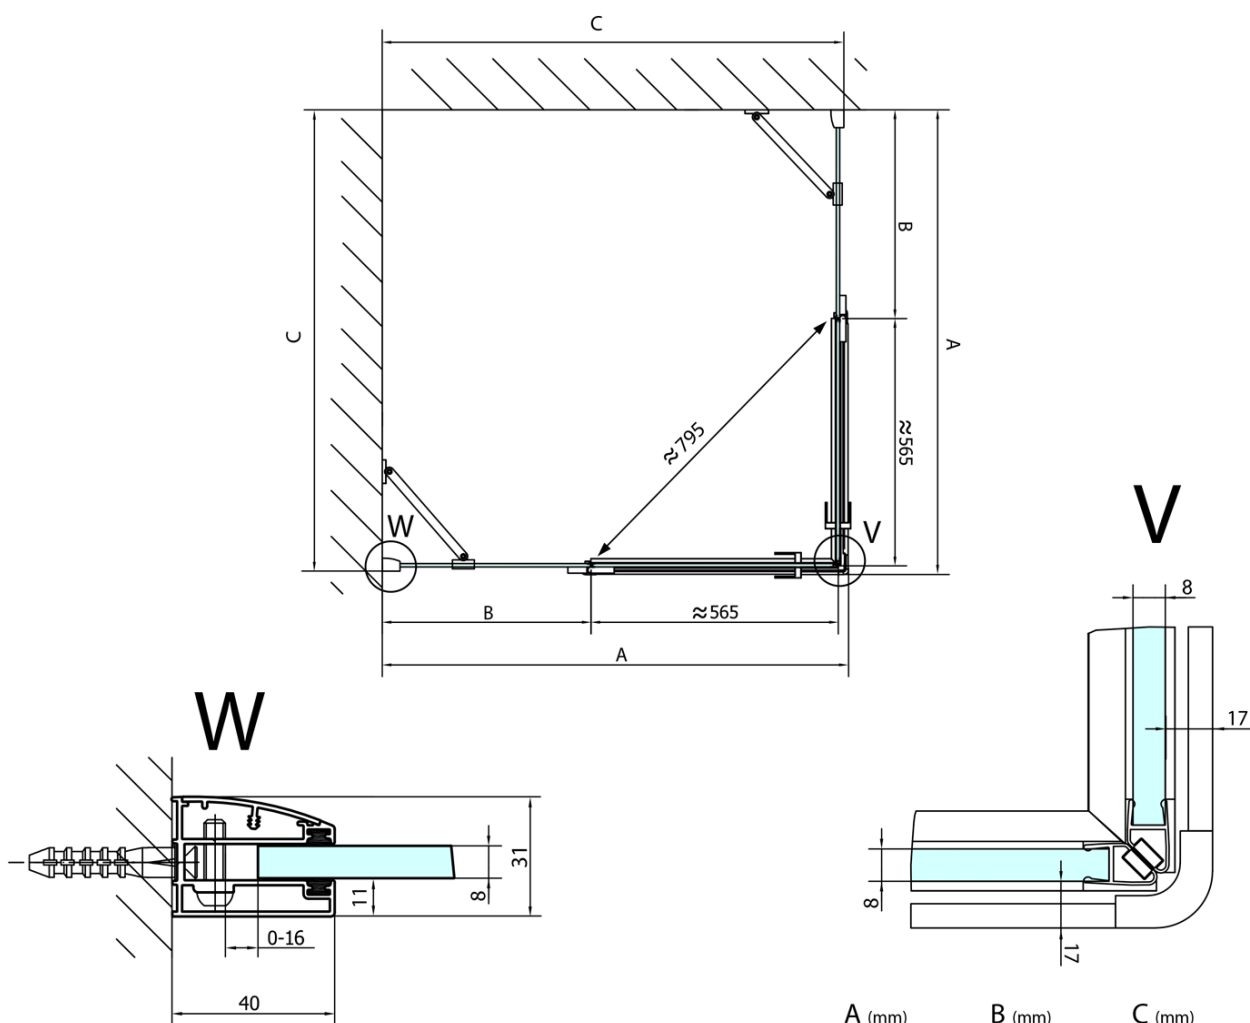

## Rozměry

Šířka: 900 mm

Výška: 2000 mm

Hloubka: 900 mm

## Parametry

Barva profilu: Chrom - Leštěný hliník

Tvar: Čtvercové - rohový vstup

Typ otevírání: Otevírací dvoukřídlé

Šířka vstupu: 795 mm

Typ výplně: Čiré sklo

Úprava skla: Antidrop

Tloušťka skla: 8 mm

Vlastnosti: Bezrámové provedení

Hmotnost / ks: 84.0 kg

Balení: 2 ks

Záruka: 2 roky

Technický list

FL10xxL  
FL11xxL

FL10xxR  
FL11xxR

FORTIS čtvercový sprchový kout 900x900 mm,  
rohový vstup

|        | A (mm)    | B (mm) | C (mm)    |
|--------|-----------|--------|-----------|
| FL1080 | 785-801   | ≈ 210  | 779-795   |
| FL1090 | 885-901   | ≈ 310  | 879-895   |
| FL1010 | 985-1001  | ≈ 410  | 979-995   |
| FL1011 | 1085-1101 | ≈ 510  | 1079-1095 |
| FL1012 | 1185-1201 | ≈ 610  | 1179-1195 |
| FL1113 | 1285-1301 | ≈ 710  | 1279-1295 |
| FL1114 | 1385-1401 | ≈ 810  | 1379-1395 |
| FL1115 | 1485-1501 | ≈ 910  | 1479-1495 |