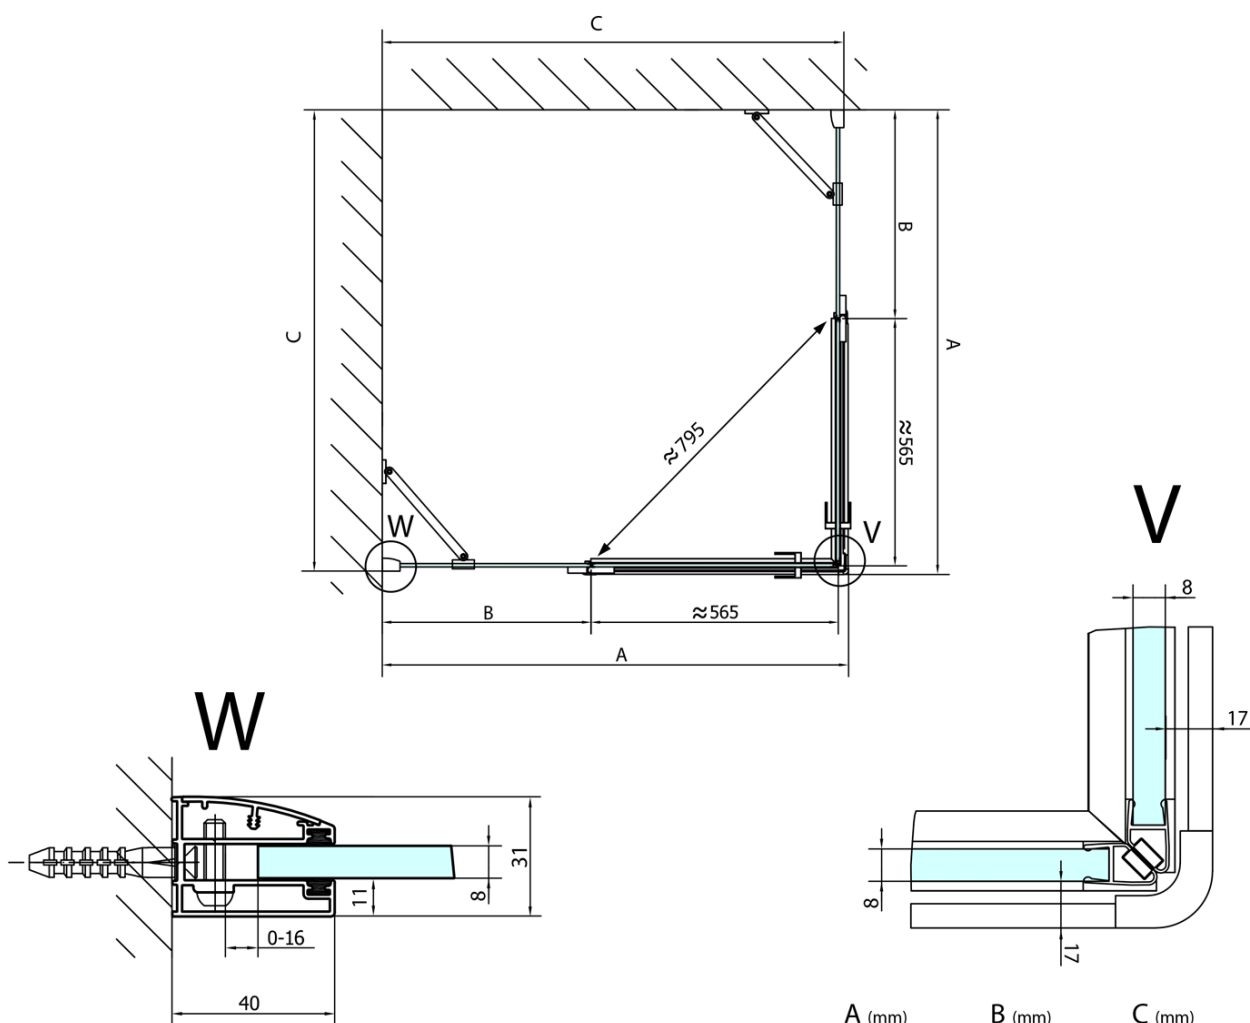

FORTIS čtvercový sprchový kout 900x900 mm, rohový vstup

Objednací kód: FL1090LFL1090R

Základní informace

Značka: Polysan

Série: FORTIS

Rozměry

Šířka: 900 mm

Výška: 2000 mm

Hloubka: 900 mm

Parametry

Barva profilu: Chrom - Leštěný hliník

Tvar: Čtvercové - rohový vstup

Typ otevírání: Otevírací dvoukřídlé

Šířka vstupu: 795 mm

Typ výplně: Čiré sklo

Úprava skla: Antidrop

Tloušťka skla: 8 mm

Vlastnosti: Bezrámové provedení

Hmotnost / ks: 84.0 kg

Balení: 2 ks

Záruka: 2 roky

Technický list

FL10xxL
FL11xxL

FL10xxR
FL11xxR

FORTIS čtvercový sprchový kout 900x900 mm,
rohový vstup

| | A (mm) | B (mm) | C (mm) |
|--------|-----------|--------|-----------|
| FL1080 | 785-801 | ≈ 210 | 779-795 |
| FL1090 | 885-901 | ≈ 310 | 879-895 |
| FL1010 | 985-1001 | ≈ 410 | 979-995 |
| FL1011 | 1085-1101 | ≈ 510 | 1079-1095 |
| FL1012 | 1185-1201 | ≈ 610 | 1179-1195 |
| FL1113 | 1285-1301 | ≈ 710 | 1279-1295 |
| FL1114 | 1385-1401 | ≈ 810 | 1379-1395 |
| FL1115 | 1485-1501 | ≈ 910 | 1479-1495 |