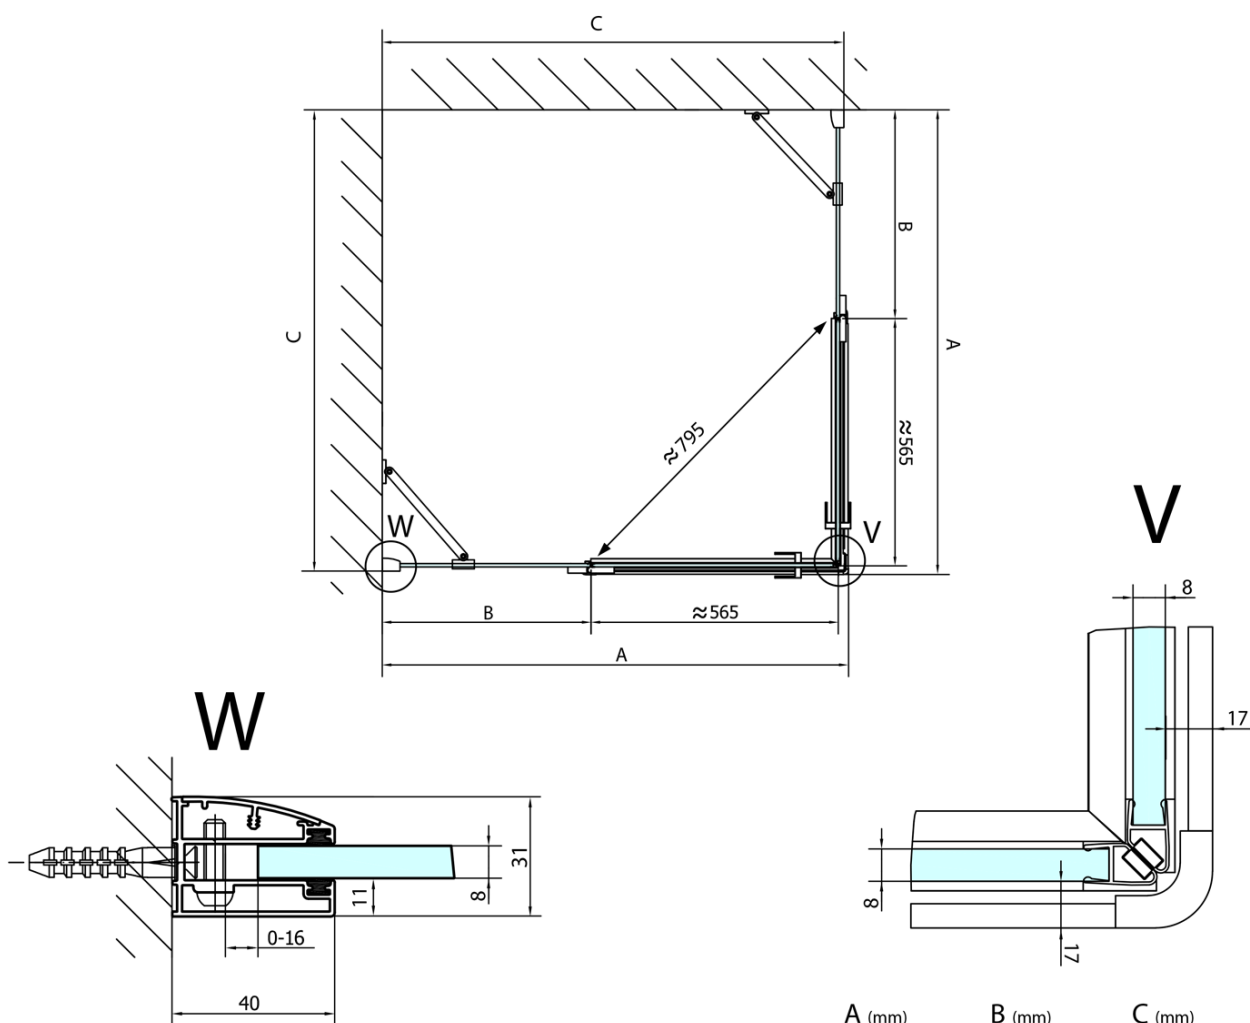

## Rozměry

Šířka: 900 mm

Výška: 2000 mm

Hloubka: 900 mm

## Parametry

Barva profilu: Chrom - Leštěný hliník

Tvar: Čtvercové - rohový vstup

Typ otevírání: Otevírací dvoukřídlé

Šířka vstupu: 795 mm

Typ výplně: Čiré sklo

Úprava skla: Antidrop

Tloušťka skla: 8 mm

Vlastnosti: Bezrámové provedení

Hmotnost / ks: 84.0 kg

Balení: 2 ks

Záruka: 2 roky

Technický list

FL10xxL  
FL11xxL

FL10xxR  
FL11xxR

FORTIS čtvercový sprchový kout 900x900 mm,  
rohový vstup

	A (mm)	B (mm)	C (mm)
FL1080	785-801	≈ 210	779-795
FL1090	885-901	≈ 310	879-895
FL1010	985-1001	≈ 410	979-995
FL1011	1085-1101	≈ 510	1079-1095
FL1012	1185-1201	≈ 610	1179-1195
FL1113	1285-1301	≈ 710	1279-1295
FL1114	1385-1401	≈ 810	1379-1395
FL1115	1485-1501	≈ 910	1479-1495