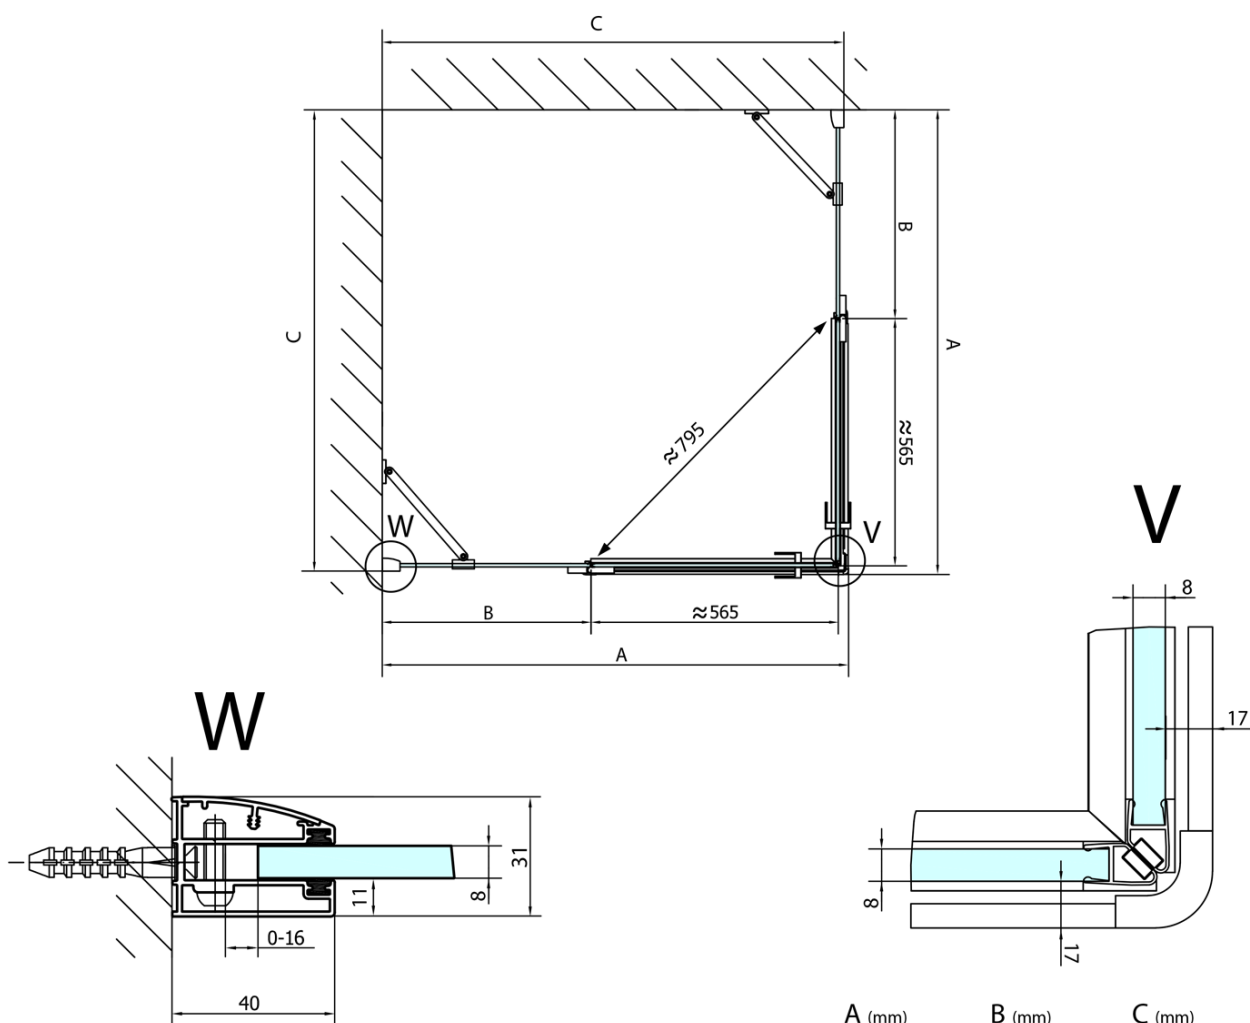

FORTIS čtvercový sprchový kout 900x900 mm, rohový vstup

Objednací kód: FL1090LFL1090R

Základní informace

Značka: Polysan

Série: FORTIS

Rozměry

Šířka: 900 mm

Výška: 2000 mm

Hloubka: 900 mm

Parametry

Barva profilu: Chrom - Leštěný hliník

Tvar: Čtvercové - rohový vstup

Typ otevírání: Otevírací dvoukřídlé

Šířka vstupu: 795 mm

Typ výplně: Čiré sklo

Úprava skla: Antidrop

Tloušťka skla: 8 mm

Vlastnosti: Bezrámové provedení

Hmotnost / ks: 84.0 kg

Balení: 2 ks

Záruka: 2 roky

Technický list

FL10xxL
FL11xxL

FL10xxR
FL11xxR

FORTIS čtvercový sprchový kout 900x900 mm,
rohový vstup

	A (mm)	B (mm)	C (mm)
FL1080	785-801	≈ 210	779-795
FL1090	885-901	≈ 310	879-895
FL1010	985-1001	≈ 410	979-995
FL1011	1085-1101	≈ 510	1079-1095
FL1012	1185-1201	≈ 610	1179-1195
FL1113	1285-1301	≈ 710	1279-1295
FL1114	1385-1401	≈ 810	1379-1395
FL1115	1485-1501	≈ 910	1479-1495