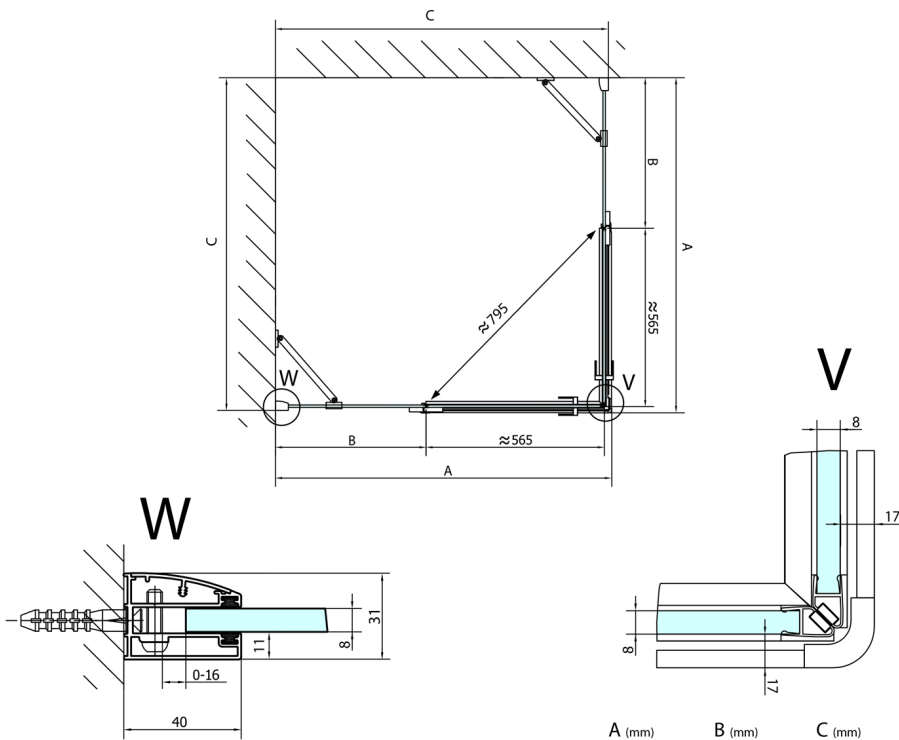

## FORTIS čtvercový sprchový kout 900x900 mm, rohový vstup

Objednací kód: FL1090LFL1090R

### Rozměry

Šířka: 900 mm  
 Výška: 2000 mm  
 Hloubka: 900 mm

## Technický list

FL10xxL  
 FL11xxL

FL10xxR  
 FL11xxR

	A (mm)	B (mm)	C (mm)
FL1080	785-801	≈ 210	779-795
FL1090	885-901	≈ 310	879-895
FL1010	985-1001	≈ 410	979-995
FL1011	1085-1101	≈ 510	1079-1095
FL1012	1185-1201	≈ 610	1179-1195
FL1113	1285-1301	≈ 710	1279-1295
FL1114	1385-1401	≈ 810	1379-1395
FL1115	1485-1501	≈ 910	1479-1495