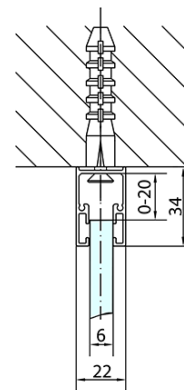

Barva profilu: Černá mat
Tvar: Obdélníkové zástěny
Typ otevírání: Otevírací jednokřídlé
Směr otevírání: Univerzální
Šířka vstupu: 620 mm
Typ výplně: Čiré sklo
Úprava skla: Antidrop
Tloušťka skla: 6 mm
Vlastnosti: Bezrámové provedení, Otevírání vně i dovnitř
Hmotnost / ks: 73.0 kg
Balení: 2 ks
Záruka: 2 roky

ZOOM BLACK obdélníkový sprchový kout 1300x1000mm L/P varianta

Technický list

ZL1313BL
ZL3270BL
ZL3280BL
ZL3290BL
ZL3210BL

ZL3270BR
ZL3280BR
ZL3290BR
ZL3210BR
ZL1313BR

	B
ZL1313B-ZL3270B	670-690
ZL1313B-ZL3280B	770-790
ZL1313B-ZL3290B	870-890
ZL1313B-ZL3210B	970-990