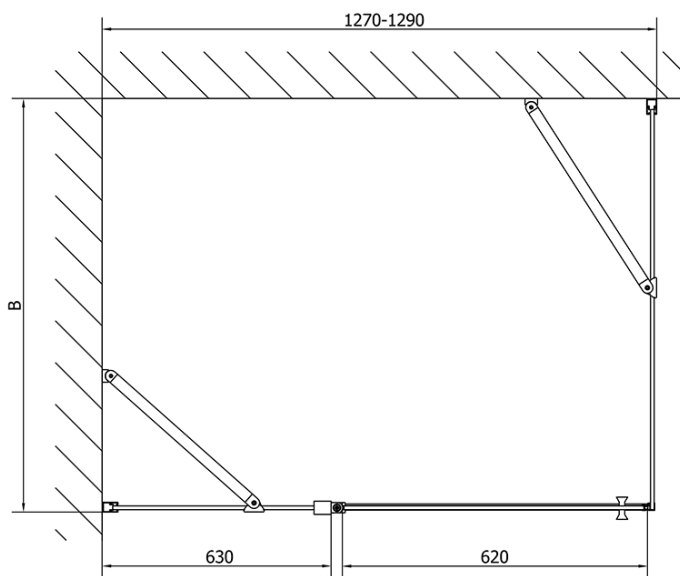

ZOOM BLACK obdélníkový sprchový kout 1300x1000mm L/P varianta

Objednací kód: ZL1313BZL3210B

Základní informace

Značka: Polysan
Série: ZOOM BLACK

Rozměry

Šířka: 1300 mm
Výška: 2000 mm
Hloubka: 1000 mm

Parametry

Barva profilu: Černá mat
Tvar: Obdélníkové zástěny
Typ otevírání: Otevírací jednokřídlé
Směr otevírání: Univerzální
Šířka vstupu: 620 mm
Typ výplně: Čiré sklo
Úprava skla: Antidrop
Tloušťka skla: 6 mm
Vlastnosti: Bezrámové provedení, Otevírání vně i dovnitř
Hmotnost / ks: 73.0 kg
Balení: 2 ks
Záruka: 2 roky

ZOOM BLACK obdélníkový sprchový kout 1300x1000mm L/P varianta

Technický list

ZL1313BL
ZL3270BL
ZL3280BL
ZL3290BL
ZL3210BL

ZL3270BR
ZL3280BR
ZL3290BR
ZL3210BR
ZL1313BR

	B
ZL1313B-ZL3270B	670-690
ZL1313B-ZL3280B	770-790
ZL1313B-ZL3290B	870-890
ZL1313B-ZL3210B	970-990