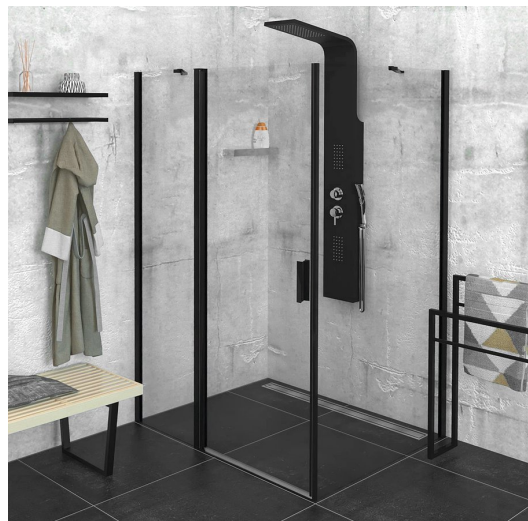

ZOOM BLACK obdélníkový sprchový kout 1300x1000mm L/P varianta

Objednací kód: ZL1313BZL3210B

Základní informace

Značka: Polysan
Série: ZOOM BLACK

Rozměry

Šířka: 1300 mm
Výška: 2000 mm
Hloubka: 1000 mm

Parametry

Barva profilu: Černá mat
Tvar: Obdélníkové zástěny
Typ otevírání: Otevírací jednokřídlé
Směr otevírání: Univerzální
Šířka vstupu: 620 mm
Typ výplně: Čiré sklo
Úprava skla: Antidrop
Tloušťka skla: 6 mm
Vlastnosti: Bezrámové provedení, Otevírání vně i dovnitř
Hmotnost / ks: 73.0 kg
Balení: 2 ks
Záruka: 2 roky

ZOOM BLACK obdélníkový sprchový kout 1300x1000mm L/P varianta

Technický list

ZL1313BL
ZL3270BL
ZL3280BL
ZL3290BL
ZL3210BL

ZL3270BR
ZL3280BR
ZL3290BR
ZL3210BR
ZL1313BR

	B
ZL1313B-ZL3270B	670-690
ZL1313B-ZL3280B	770-790
ZL1313B-ZL3290B	870-890
ZL1313B-ZL3210B	970-990