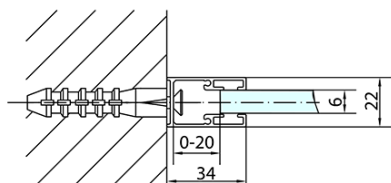

Barva profilu: Černá mat
Tvar: Obdélníkové zástěny
Typ otevírání: Otevírací jednokřídlé
Směr otevírání: Univerzální
Šířka vstupu: 620 mm
Typ výplně: Čiré sklo
Úprava skla: Antidrop
Tloušťka skla: 6 mm
Vlastnosti: Bezrámové provedení, Otevírání vně i dovnitř
Hmotnost / ks: 73.0 kg
Balení: 2 ks
Záruka: 2 roky

ZOOM BLACK obdélníkový sprchový kout 1300x1000mm L/P varianta

Technický list

ZL1313BL
ZL3270BL
ZL3280BL
ZL3290BL
ZL3210BL

ZL3270BR
ZL3280BR
ZL3290BR
ZL3210BR
ZL1313BR

	B
ZL1313B-ZL3270B	670-690
ZL1313B-ZL3280B	770-790
ZL1313B-ZL3290B	870-890
ZL1313B-ZL3210B	970-990