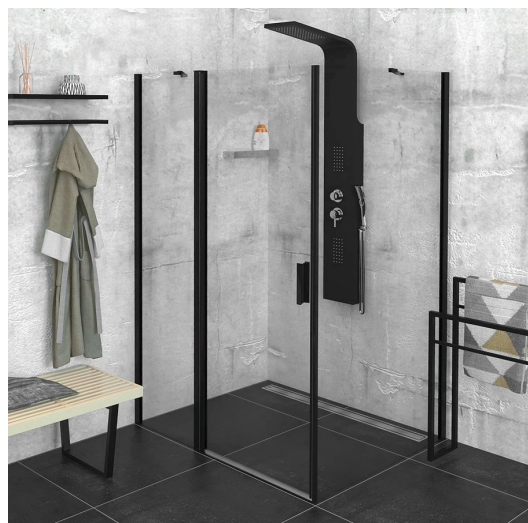

ZOOM BLACK obdélníkový sprchový kout 1300x1000mm L/P varianta

Objednací kód: ZL1313BZL3210B

Rozměry

Šířka: 1300 mm
 Výška: 2000 mm
 Hloubka: 1000 mm

Parametry

Záruka: 2 roky

Technický list