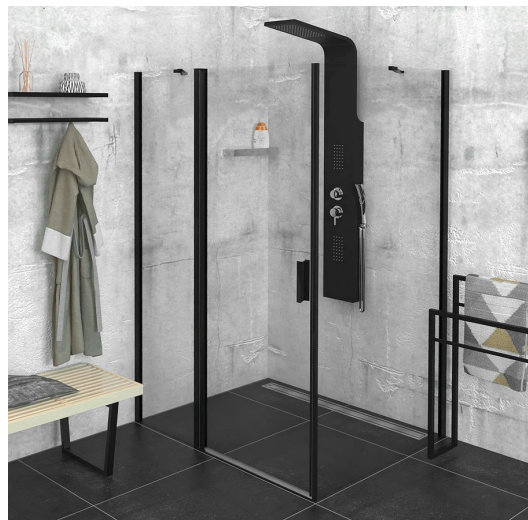

ZOOM BLACK obdélníkový sprchový kout 1300x1000mm L/P varianta

Objednací kód: ZL1313BZL3210B

Rozměry

Šířka: 1300 mm
Výška: 2000 mm
Hloubka: 1000 mm

Parametry

Záruka: 2 roky

Technický list