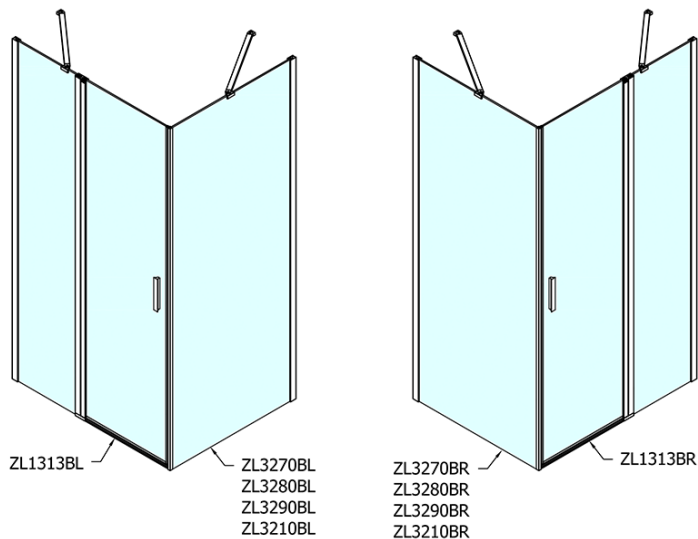

ZOOM BLACK obdélníkový sprchový kout 1300x900mm L/P varianta

Technický list

	B
ZL1313B-ZL3270B	670-690
ZL1313B-ZL3280B	770-790
ZL1313B-ZL3290B	870-890
ZL1313B-ZL3210B	970-990