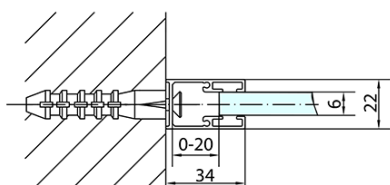

Technický list

	B
ZL1313B-ZL3270B	670-690
ZL1313B-ZL3280B	770-790
ZL1313B-ZL3290B	870-890
ZL1313B-ZL3210B	970-990