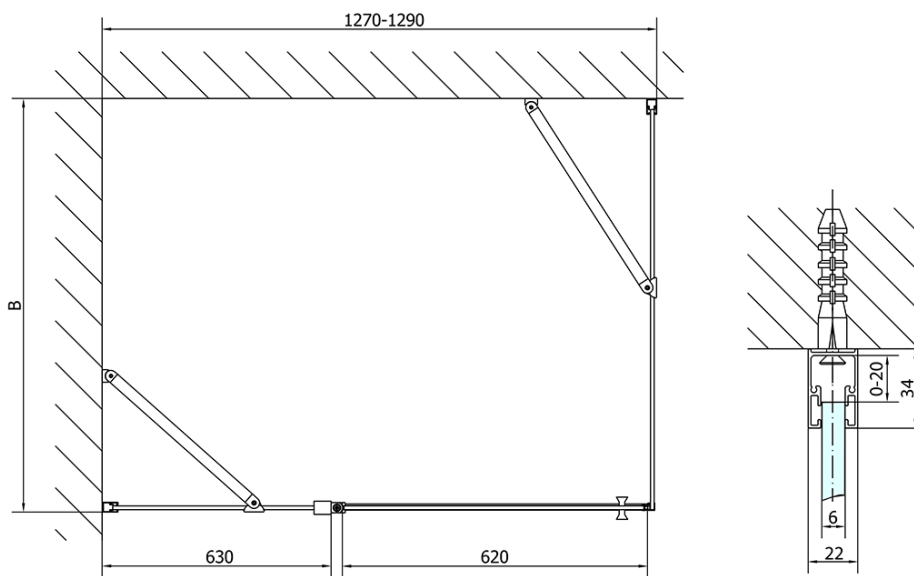

ZOOM BLACK obdélníkový sprchový kout 1300x900mm L/P varianta

Technický list

	B
ZL1313B-ZL3270B	670-690
ZL1313B-ZL3280B	770-790
ZL1313B-ZL3290B	870-890
ZL1313B-ZL3210B	970-990