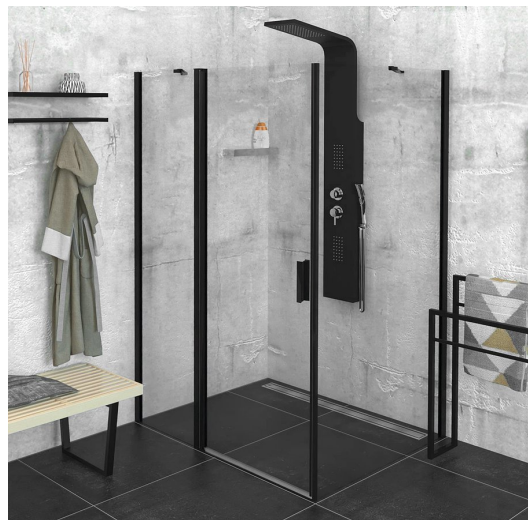

ZOOM BLACK obdélníkový sprchový kout 1300x900mm L/P varianta

Objednací kód: ZL1313BZL3290B

Rozměry

Šířka: 1300 mm
Výška: 2000 mm
Hloubka: 900 mm

Parametry

Záruka: 2 roky

Technický list