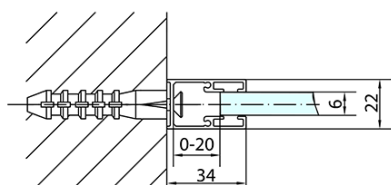

ZOOM BLACK obdélníkový sprchový kout 1300x800mm L/P varianta

Objednací kód: ZL1313BZL3280B

Základní informace

Značka: Polysan
Série: ZOOM BLACK

Rozměry

Šířka: 1300 mm
Výška: 2000 mm
Hloubka: 800 mm

Parametry

Barva profilu: Černá mat
Tvar: Obdélníkové zástěny
Typ otevírání: Otevírací jednokřídlé
Směr otevírání: Univerzální
Šířka vstupu: 620 mm
Typ výplně: Čiré sklo
Úprava skla: Antidrop
Tloušťka skla: 6 mm
Vlastnosti: Bezrámové provedení, Otevírání vně i dovnitř
Hmotnost / ks: 67.0 kg
Balení: 2 ks
Záruka: 2 roky

ZOOM BLACK obdélníkový sprchový kout 1300x800mm L/P varianta

Technický list

	B
ZL1313B-ZL3270B	670-690
ZL1313B-ZL3280B	770-790
ZL1313B-ZL3290B	870-890
ZL1313B-ZL3210B	970-990