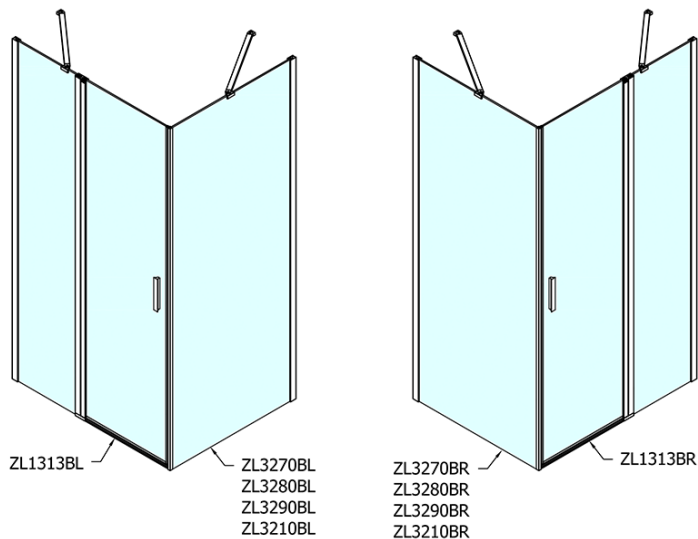

ZOOM BLACK obdélníkový sprchový kout 1300x800mm L/P varianta

Technický list

	B
ZL1313B-ZL3270B	670-690
ZL1313B-ZL3280B	770-790
ZL1313B-ZL3290B	870-890
ZL1313B-ZL3210B	970-990