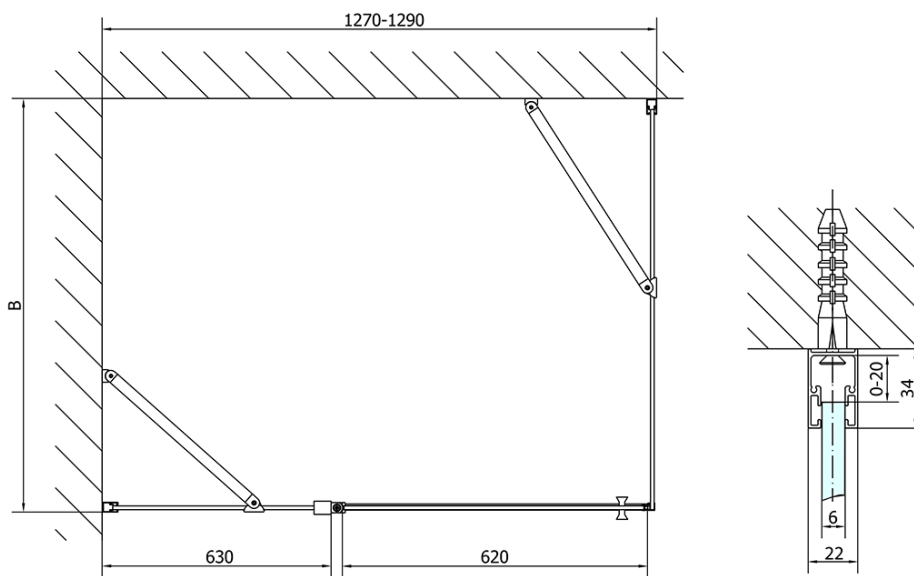

ZOOM BLACK obdélníkový sprchový kout 1300x800mm L/P varianta

Technický list

	B
ZL1313B-ZL3270B	670-690
ZL1313B-ZL3280B	770-790
ZL1313B-ZL3290B	870-890
ZL1313B-ZL3210B	970-990