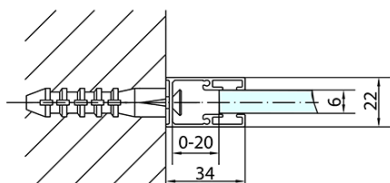

Technický list

	B
ZL1313B-ZL3270B	670-690
ZL1313B-ZL3280B	770-790
ZL1313B-ZL3290B	870-890
ZL1313B-ZL3210B	970-990