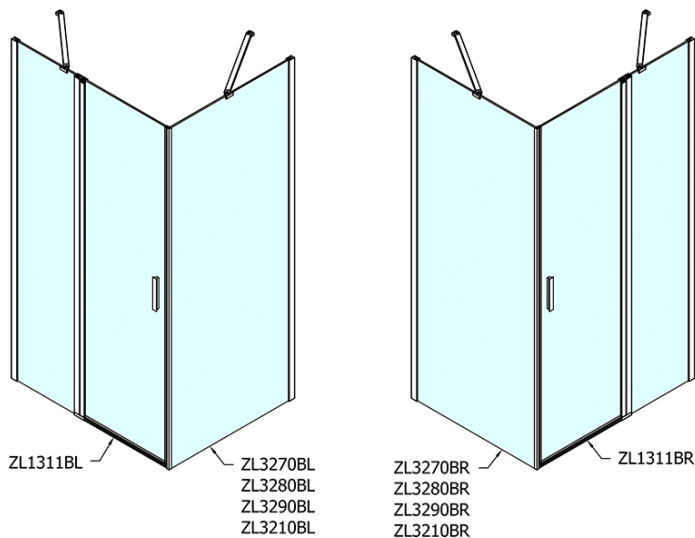

ZOOM BLACK obdélníkový sprchový kout 1100x1000mm L/P varianta

Technický list

	B
ZL1311B-ZL3270B	670-690
ZL1311B-ZL3280B	770-790
ZL1311B-ZL3290B	870-890
ZL1311B-ZL3210B	970-990