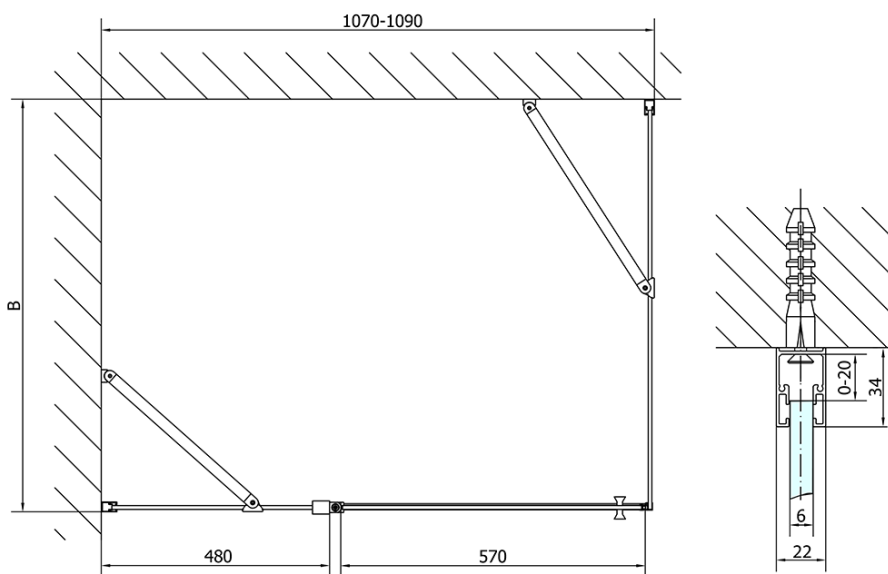

ZOOM BLACK obdélníkový sprchový kout 1100x1000mm L/P varianta

Technický list

	B
ZL1311B-ZL3270B	670-690
ZL1311B-ZL3280B	770-790
ZL1311B-ZL3290B	870-890
ZL1311B-ZL3210B	970-990