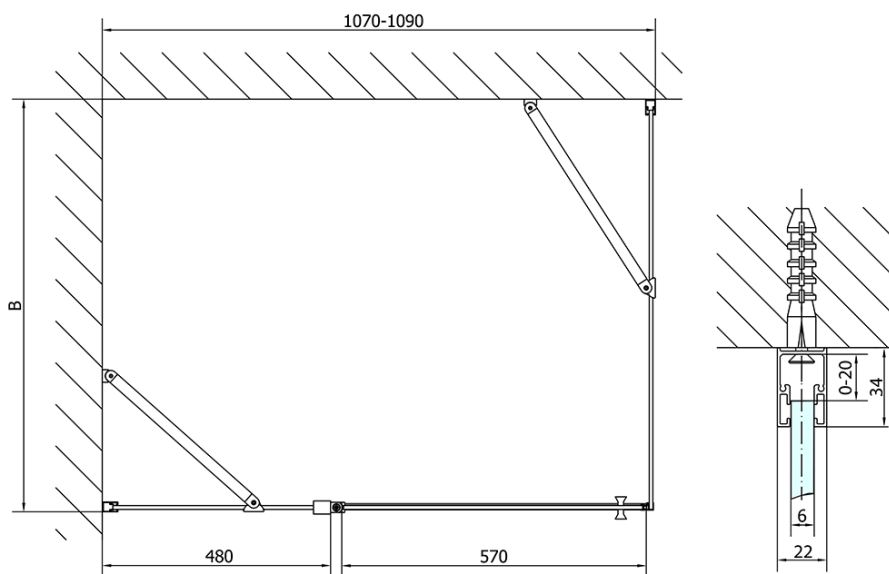

ZOOM BLACK obdélníkový sprchový kout 1100x1000mm L/P varianta

Technický list

	B
ZL1311B-ZL3270B	670-690
ZL1311B-ZL3280B	770-790
ZL1311B-ZL3290B	870-890
ZL1311B-ZL3210B	970-990