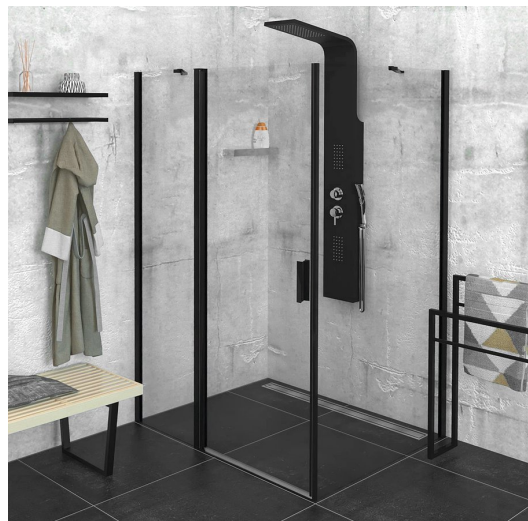

# ZOOM BLACK obdélníkový sprchový kout 1100x1000mm L/P varianta

Objednací kód: ZL1311BZL3210B

## Základní informace

Značka: Polysan  
Série: ZOOM BLACK

## Rozměry

Šířka: 1100 mm  
Výška: 2000 mm  
Hloubka: 1000 mm

## Parametry

Barva profilu: Černá mat  
Tvar: Obdélníkové zástěny  
Typ otevírání: Otevírací jednokřídlé  
Směr otevírání: Univerzální  
Šířka vstupu: 570 mm  
Typ výplně: Čiré sklo  
Úprava skla: Antidrop  
Tloušťka skla: 6 mm  
Vlastnosti: Bezrámové provedení, Otevírání vně i dovnitř  
Hmotnost / ks: 67.0 kg  
Balení: 2 ks  
Záruka: 2 roky