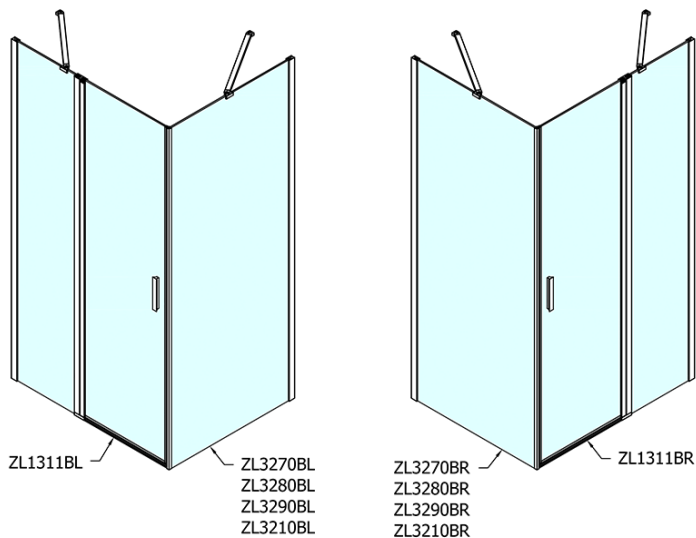

ZOOM BLACK obdélníkový sprchový kout 1100x1000mm L/P varianta

Objednací kód: ZL1311BZL3210B

Základní informace

Značka: Polysan
Série: ZOOM BLACK

Rozměry

Šířka: 1100 mm
Výška: 2000 mm
Hloubka: 1000 mm

Parametry

Barva profilu: Černá mat
Tvar: Obdélníkové zástěny
Typ otevírání: Otevírací jednokřídlé
Směr otevírání: Univerzální
Šířka vstupu: 570 mm
Typ výplně: Čiré sklo
Úprava skla: Antidrop
Tloušťka skla: 6 mm
Vlastnosti: Bezrámové provedení, Otevírání vně i dovnitř
Hmotnost / ks: 67.0 kg
Balení: 2 ks
Záruka: 2 roky

ZOOM BLACK obdélníkový sprchový kout 1100x1000mm L/P varianta

Technický list

	B
ZL1311B-ZL3270B	670-690
ZL1311B-ZL3280B	770-790
ZL1311B-ZL3290B	870-890
ZL1311B-ZL3210B	970-990