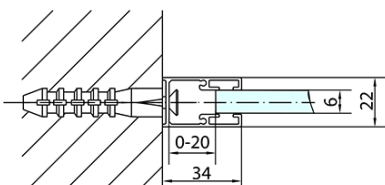

ZOOM BLACK obdélníkový sprchový kout 1100x1000mm L/P varianta

Objednací kód: ZL1311BZL3210B

Základní informace

Značka: Polysan
Série: ZOOM BLACK

Rozměry

Šířka: 1100 mm
Výška: 2000 mm
Hloubka: 1000 mm

Parametry

Barva profilu: Černá mat
Tvar: Obdélníkové zástěny
Typ otevírání: Otevírací jednokřídlé
Směr otevírání: Univerzální
Šířka vstupu: 570 mm
Typ výplně: Čiré sklo
Úprava skla: Antidrop
Tloušťka skla: 6 mm
Vlastnosti: Bezrámové provedení, Otevírání vně i dovnitř
Hmotnost / ks: 67.0 kg
Balení: 2 ks
Záruka: 2 roky

ZOOM BLACK obdélníkový sprchový kout 1100x1000mm L/P varianta

Technický list

	B
ZL1311B-ZL3270B	670-690
ZL1311B-ZL3280B	770-790
ZL1311B-ZL3290B	870-890
ZL1311B-ZL3210B	970-990