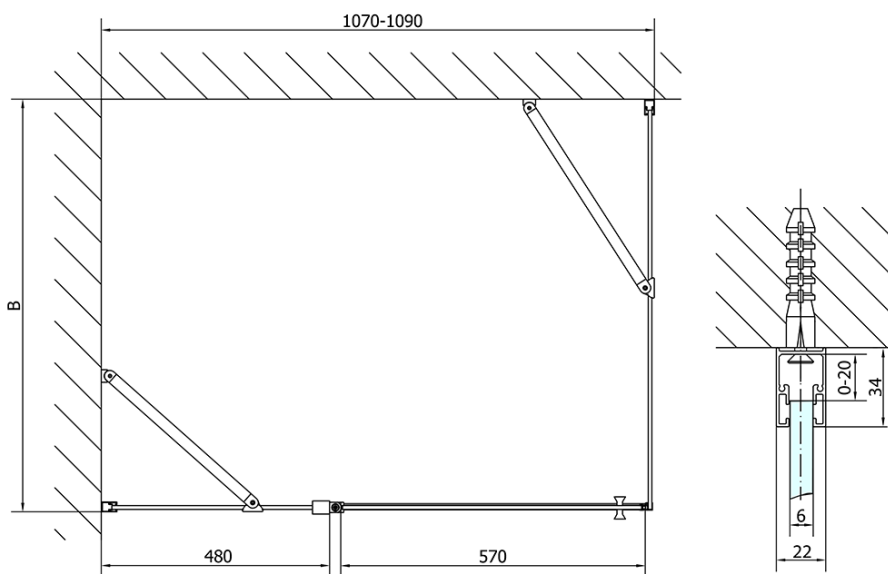

ZOOM BLACK obdélníkový sprchový kout 1100x1000mm L/P varianta

Objednací kód: ZL1311BZL3210B

Základní informace

Značka: Polysan
Série: ZOOM BLACK

Rozměry

Šířka: 1100 mm
Výška: 2000 mm
Hloubka: 1000 mm

Parametry

Barva profilu: Černá mat
Tvar: Obdélníkové zástěny
Typ otevírání: Otevírací jednokřídlé
Směr otevírání: Univerzální
Šířka vstupu: 570 mm
Typ výplně: Čiré sklo
Úprava skla: Antidrop
Tloušťka skla: 6 mm
Vlastnosti: Bezrámové provedení, Otevírání vně i dovnitř
Hmotnost / ks: 67.0 kg
Balení: 2 ks
Záruka: 2 roky

ZOOM BLACK obdélníkový sprchový kout 1100x1000mm L/P varianta

Technický list

	B
ZL1311B-ZL3270B	670-690
ZL1311B-ZL3280B	770-790
ZL1311B-ZL3290B	870-890
ZL1311B-ZL3210B	970-990