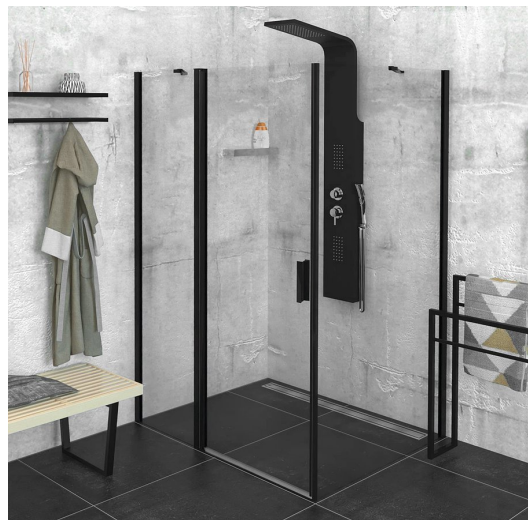

ZOOM BLACK obdélníkový sprchový kout 1100x1000mm L/P varianta

Objednací kód: ZL1311BZL3210B

Rozměry

Šířka: 1100 mm
Výška: 2000 mm
Hloubka: 1000 mm

Parametry

Záruka: 2 roky

Technický list