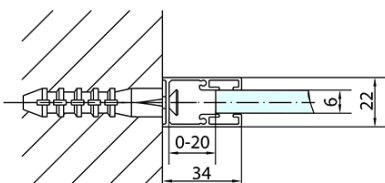

Technický list

	B
ZL1311B-ZL3270B	670-690
ZL1311B-ZL3280B	770-790
ZL1311B-ZL3290B	870-890
ZL1311B-ZL3210B	970-990