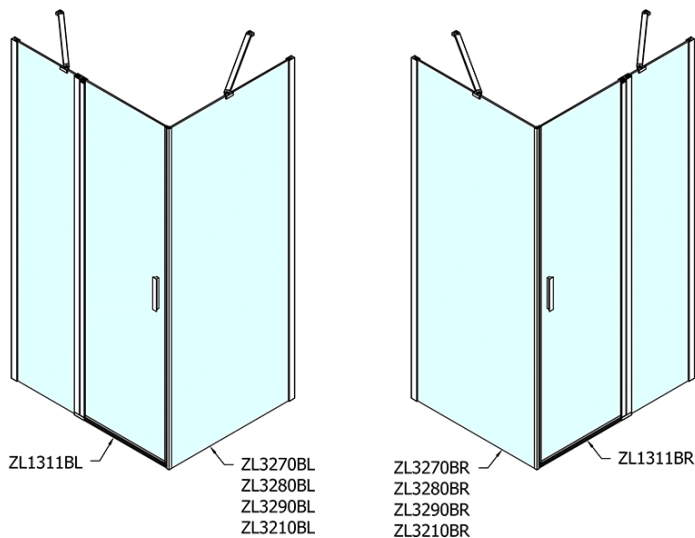

ZOOM BLACK obdélníkový sprchový kout 1100x900mm L/P varianta

Technický list

	B
ZL1311B-ZL3270B	670-690
ZL1311B-ZL3280B	770-790
ZL1311B-ZL3290B	870-890
ZL1311B-ZL3210B	970-990