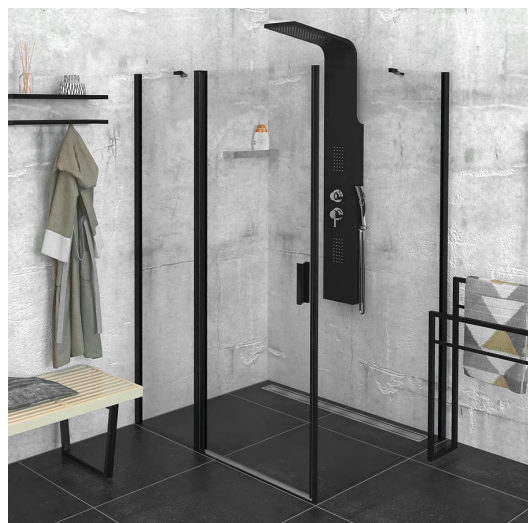

ZOOM BLACK obdélníkový sprchový kout 1100x900mm L/P varianta

Objednací kód: ZL1311BZL3290B

Rozměry

Šířka: 1100 mm
 Výška: 2000 mm
 Hloubka: 900 mm

Parametry

Záruka: 2 roky

Technický list