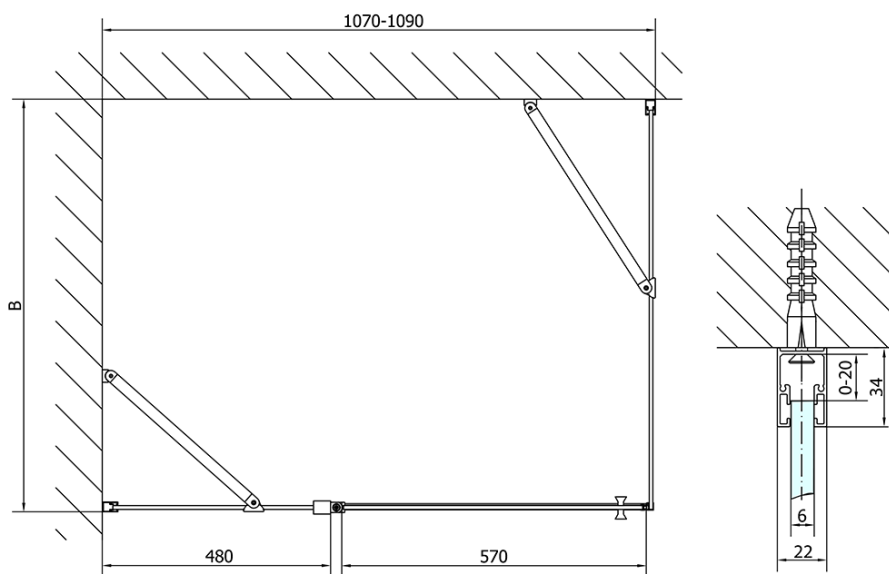

ZOOM BLACK obdélníkový sprchový kout 1100x800mm L/P varianta

Objednací kód: ZL1311BZL3280B

Základní informace

Značka: Polysan
Série: ZOOM BLACK

Rozměry

Šířka: 1100 mm
Výška: 2000 mm
Hloubka: 800 mm

Parametry

Barva profilu: Černá mat
Tvar: Obdélníkové zástěny
Typ otevírání: Otevírací jednokřídlé
Směr otevírání: Univerzální
Šířka vstupu: 570 mm
Typ výplně: Čiré sklo
Úprava skla: Antidrop
Tloušťka skla: 6 mm
Vlastnosti: Bezrámové provedení, Otevírání vně i dovnitř
Hmotnost / ks: 61.0 kg
Balení: 2 ks
Záruka: 2 roky

ZOOM BLACK obdélníkový sprchový kout 1100x800mm L/P varianta

Technický list

	B
ZL1311B-ZL3270B	670-690
ZL1311B-ZL3280B	770-790
ZL1311B-ZL3290B	870-890
ZL1311B-ZL3210B	970-990