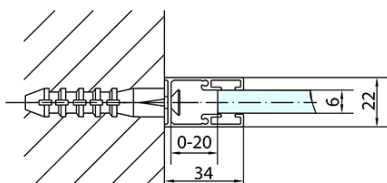

ZOOM BLACK obdélníkový sprchový kout 1100x800mm L/P varianta

Objednací kód: ZL1311BZL3280B

Základní informace

Značka: Polysan
Série: ZOOM BLACK

Rozměry

Šířka: 1100 mm
Výška: 2000 mm
Hloubka: 800 mm

Parametry

Barva profilu: Černá mat
Tvar: Obdélníkové zástěny
Typ otevírání: Otevírací jednokřídlé
Směr otevírání: Univerzální
Šířka vstupu: 570 mm
Typ výplně: Čiré sklo
Úprava skla: Antidrop
Tloušťka skla: 6 mm
Vlastnosti: Bezrámové provedení, Otevírání vně i dovnitř
Hmotnost / ks: 61.0 kg
Balení: 2 ks
Záruka: 2 roky

ZOOM BLACK obdélníkový sprchový kout 1100x800mm L/P varianta

Technický list

	B
ZL1311B-ZL3270B	670-690
ZL1311B-ZL3280B	770-790
ZL1311B-ZL3290B	870-890
ZL1311B-ZL3210B	970-990