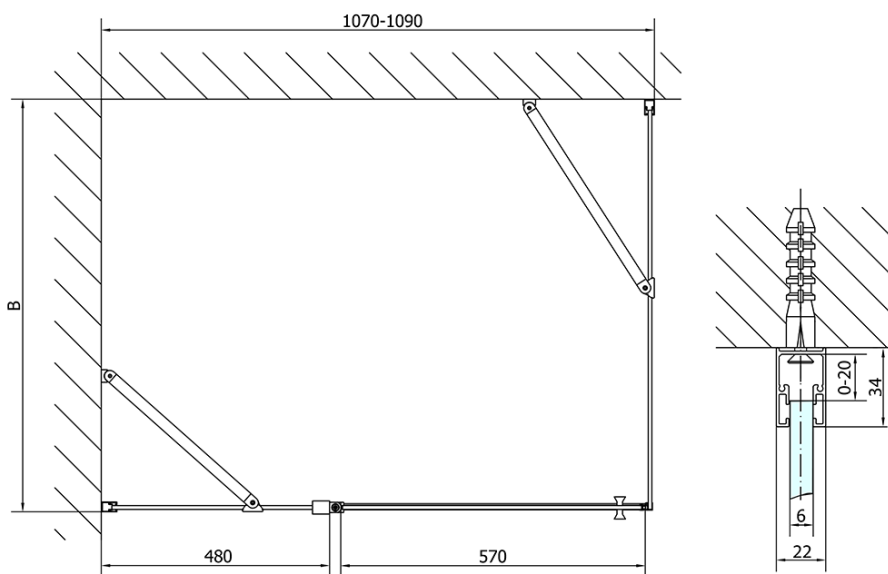

ZOOM BLACK obdélníkový sprchový kout 1100x800mm L/P varianta

Objednací kód: ZL1311BZL3280B

Základní informace

Značka: Polysan
Série: ZOOM BLACK

Rozměry

Šířka: 1100 mm
Výška: 2000 mm
Hloubka: 800 mm

Parametry

Barva profilu: Černá mat
Tvar: Obdélníkové zástěny
Typ otevírání: Otevírací jednokřídlé
Směr otevírání: Univerzální
Šířka vstupu: 570 mm
Typ výplně: Čiré sklo
Úprava skla: Antidrop
Tloušťka skla: 6 mm
Vlastnosti: Bezrámové provedení, Otevírání vně i dovnitř
Hmotnost / ks: 61.0 kg
Balení: 2 ks
Záruka: 2 roky

ZOOM BLACK obdélníkový sprchový kout 1100x800mm L/P varianta

Technický list

	B
ZL1311B-ZL3270B	670-690
ZL1311B-ZL3280B	770-790
ZL1311B-ZL3290B	870-890
ZL1311B-ZL3210B	970-990