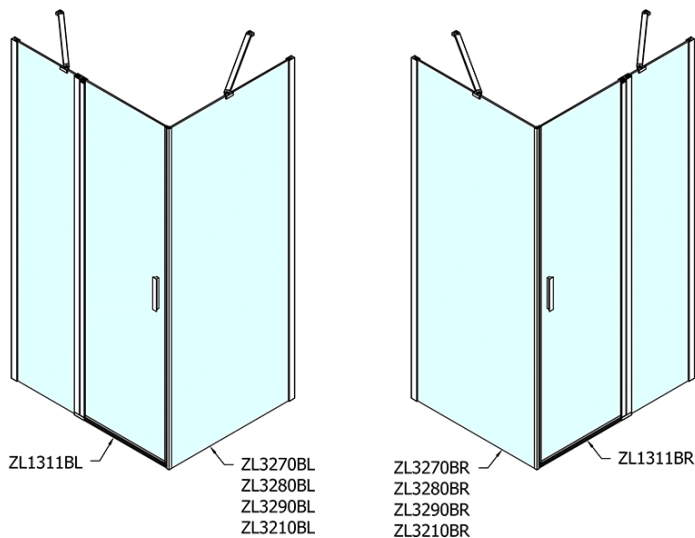

ZOOM BLACK obdélníkový sprchový kout 1100x800mm L/P varianta

Objednací kód: ZL1311BZL3280B

Základní informace

Značka: Polysan
Série: ZOOM BLACK

Rozměry

Šířka: 1100 mm
Výška: 2000 mm
Hloubka: 800 mm

Parametry

Barva profilu: Černá mat
Tvar: Obdélníkové zástěny
Typ otevírání: Otevírací jednokřídlé
Směr otevírání: Univerzální
Šířka vstupu: 570 mm
Typ výplně: Čiré sklo
Úprava skla: Antidrop
Tloušťka skla: 6 mm
Vlastnosti: Bezrámové provedení, Otevírání vně i dovnitř
Hmotnost / ks: 61.0 kg
Balení: 2 ks
Záruka: 2 roky

ZOOM BLACK obdélníkový sprchový kout 1100x800mm L/P varianta

Technický list

	B
ZL1311B-ZL3270B	670-690
ZL1311B-ZL3280B	770-790
ZL1311B-ZL3290B	870-890
ZL1311B-ZL3210B	970-990