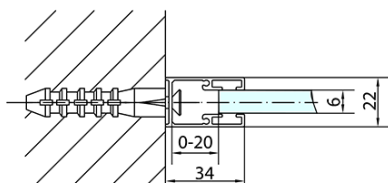

ZOOM BLACK obdélníkový sprchový kout 1100x800mm L/P varianta

Objednací kód: ZL1311BZL3280B

Základní informace

Značka: Polysan
Série: ZOOM BLACK

Rozměry

Šířka: 1100 mm
Výška: 2000 mm
Hloubka: 800 mm

Parametry

Barva profilu: Černá mat
Tvar: Obdélníkové zástěny
Typ otevírání: Otevírací jednokřídlé
Směr otevírání: Univerzální
Šířka vstupu: 570 mm
Typ výplně: Čiré sklo
Úprava skla: Antidrop
Tloušťka skla: 6 mm
Vlastnosti: Bezrámové provedení, Otevírání vně i dovnitř
Hmotnost / ks: 61.0 kg
Balení: 2 ks
Záruka: 2 roky

ZOOM BLACK obdélníkový sprchový kout 1100x800mm L/P varianta

Technický list

	B
ZL1311B-ZL3270B	670-690
ZL1311B-ZL3280B	770-790
ZL1311B-ZL3290B	870-890
ZL1311B-ZL3210B	970-990