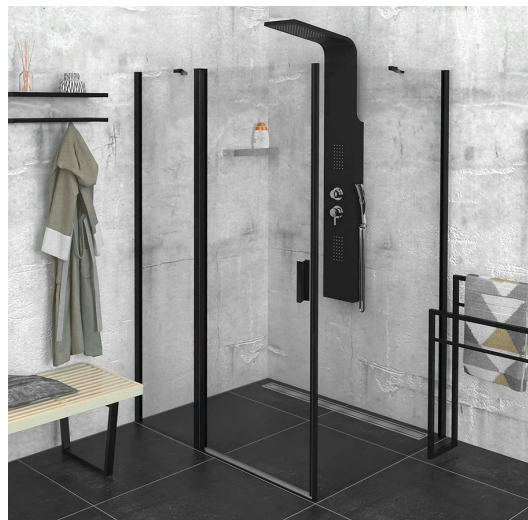

ZOOM BLACK obdélníkový sprchový kout 1100x800mm L/P varianta

Objednací kód: ZL1311BZL3280B

Rozměry

Šířka: 1100 mm
Výška: 2000 mm
Hloubka: 800 mm

Parametry

Záruka: 2 roky

Technický list