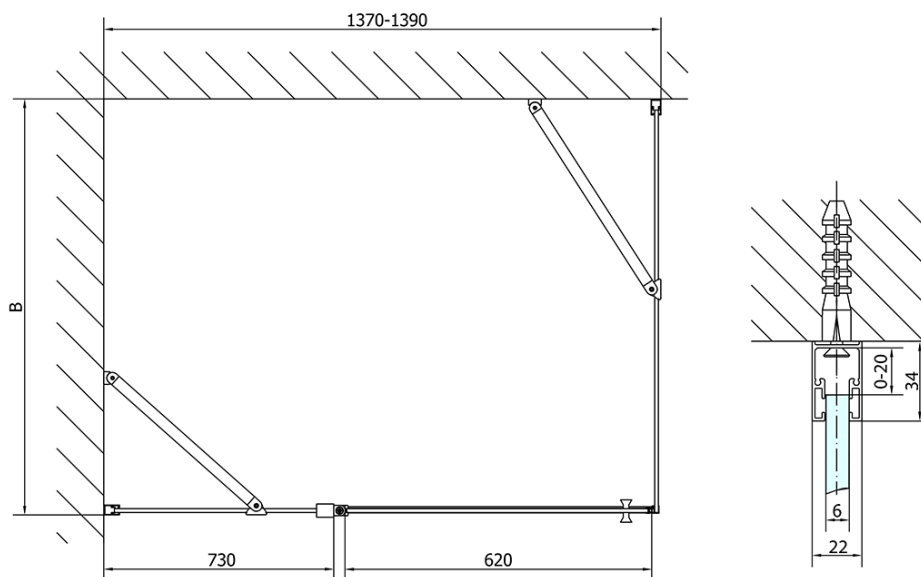

ZOOM BLACK obdélníkový sprchový kout 1400x1000mm L/P varianta

Objednací kód: ZL1314BZL3210B

Základní informace

Značka: Polysan
Série: ZOOM BLACK

Rozměry

Šířka: 1400 mm
Výška: 2000 mm
Hloubka: 1000 mm

Parametry

Barva profilu: Černá mat
Tvar: Obdélníkové zástěny
Typ otevírání: Otevírací jednokřídlé
Směr otevírání: Univerzální
Šířka vstupu: 620 mm
Typ výplně: Čiré sklo
Úprava skla: Antidrop
Tloušťka skla: 6 mm
Vlastnosti: Bezrámové provedení, Otevírání vně i dovnitř
Hmotnost / ks: 76.0 kg
Balení: 2 ks
Záruka: 2 roky

ZOOM BLACK obdélníkový sprchový kout 1400x1000mm L/P varianta

Technický list

	B
ZL1314B-ZL3270B	670-690
ZL1314B-ZL3280B	770-790
ZL1314B-ZL3290B	870-890
ZL1314B-ZL3210B	970-990