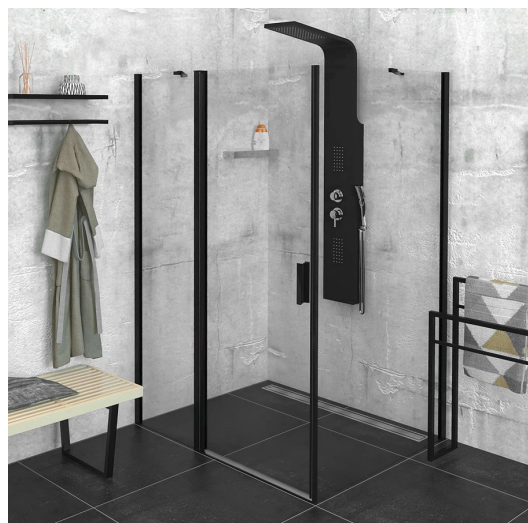

ZOOM BLACK obdélníkový sprchový kout 1400x1000mm L/P varianta

Objednací kód: ZL1314BZL3210B

Rozměry

Šířka: 1400 mm
 Výška: 2000 mm
 Hloubka: 1000 mm

Parametry

Záruka: 2 roky

Technický list