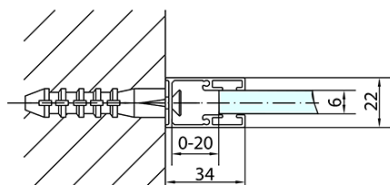

ZOOM BLACK obdélníkový sprchový kout 1400x900mm L/P varianta

Objednací kód: ZL1314BZL3290B

Základní informace

Značka: Polysan
Série: ZOOM BLACK

Rozměry

Šířka: 1400 mm
Výška: 2000 mm
Hloubka: 900 mm

Parametry

Barva profilu: Černá mat
Tvar: Obdélníkové zástěny
Typ otevírání: Otevírací jednokřídlé
Směr otevírání: Univerzální
Šířka vstupu: 620 mm
Typ výplně: Čiré sklo
Úprava skla: Antidrop
Tloušťka skla: 6 mm
Vlastnosti: Bezrámové provedení, Otevírání vně i dovnitř
Hmotnost / ks: 73.0 kg
Balení: 2 ks
Záruka: 2 roky

ZOOM BLACK obdélníkový sprchový kout 1400x900mm L/P varianta

Technický list

	B
ZL1314B-ZL3270B	670-690
ZL1314B-ZL3280B	770-790
ZL1314B-ZL3290B	870-890
ZL1314B-ZL3210B	970-990