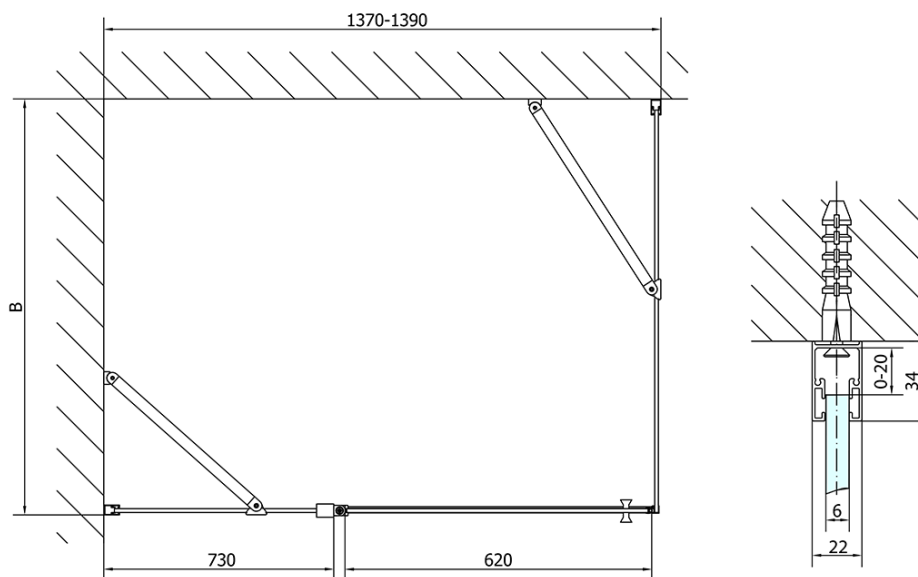

ZOOM BLACK obdélníkový sprchový kout 1400x900mm L/P varianta

Objednací kód: ZL1314BZL3290B

Základní informace

Značka: Polysan
Série: ZOOM BLACK

Rozměry

Šířka: 1400 mm
Výška: 2000 mm
Hloubka: 900 mm

Parametry

Barva profilu: Černá mat
Tvar: Obdélníkové zástěny
Typ otevírání: Otevírací jednokřídlé
Směr otevírání: Univerzální
Šířka vstupu: 620 mm
Typ výplně: Čiré sklo
Úprava skla: Antidrop
Tloušťka skla: 6 mm
Vlastnosti: Bezrámové provedení, Otevírání vně i dovnitř
Hmotnost / ks: 73.0 kg
Balení: 2 ks
Záruka: 2 roky

ZOOM BLACK obdélníkový sprchový kout 1400x900mm L/P varianta

Technický list

	B
ZL1314B-ZL3270B	670-690
ZL1314B-ZL3280B	770-790
ZL1314B-ZL3290B	870-890
ZL1314B-ZL3210B	970-990