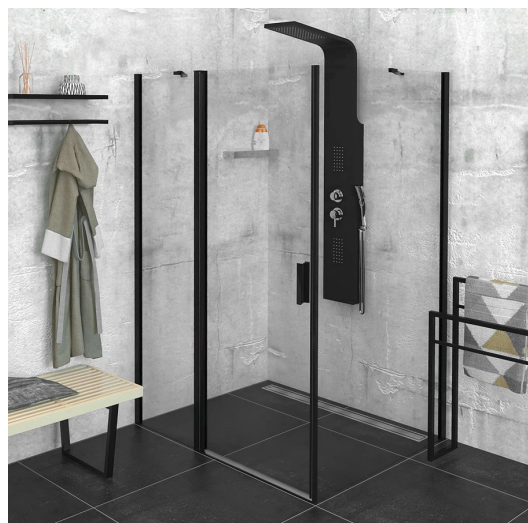

ZOOM BLACK obdélníkový sprchový kout 1400x900mm L/P varianta

Objednací kód: ZL1314BZL3290B

Rozměry

Šířka: 1400 mm
 Výška: 2000 mm
 Hloubka: 900 mm

Parametry

Záruka: 2 roky

Technický list