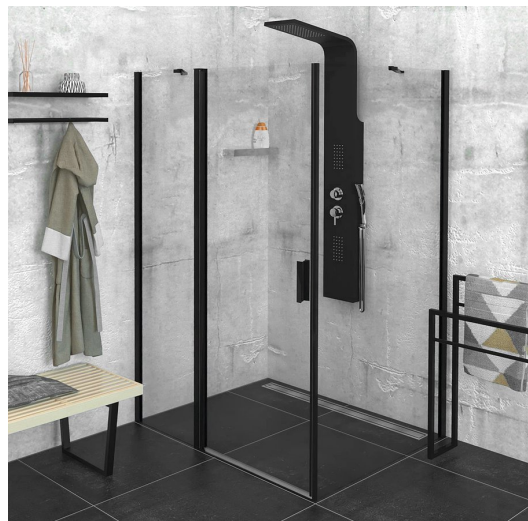

# ZOOM BLACK obdélníkový sprchový kout 1400x800mm L/P varianta

Objednací kód: ZL1314BZL3280B

## Základní informace

Značka: Polysan  
Série: ZOOM BLACK

## Rozměry

Šířka: 1400 mm  
Výška: 2000 mm  
Hloubka: 800 mm

## Parametry

Barva profilu: Černá mat  
Tvar: Obdélníkové zástěny  
Typ otevírání: Otevírací jednokřídlé  
Směr otevírání: Univerzální  
Šířka vstupu: 620 mm  
Typ výplně: Čiré sklo  
Úprava skla: Antidrop  
Tloušťka skla: 6 mm  
Vlastnosti: Bezrámové provedení, Otevírání vně i dovnitř  
Hmotnost / ks: 70.0 kg  
Balení: 2 ks  
Záruka: 2 roky