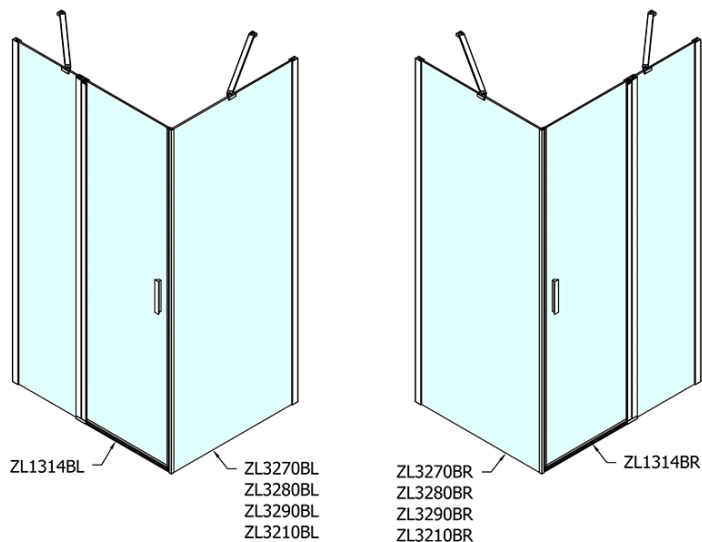

ZOOM BLACK obdélníkový sprchový kout 1400x800mm L/P varianta

Technický list

	B
ZL1314B-ZL3270B	670-690
ZL1314B-ZL3280B	770-790
ZL1314B-ZL3290B	870-890
ZL1314B-ZL3210B	970-990