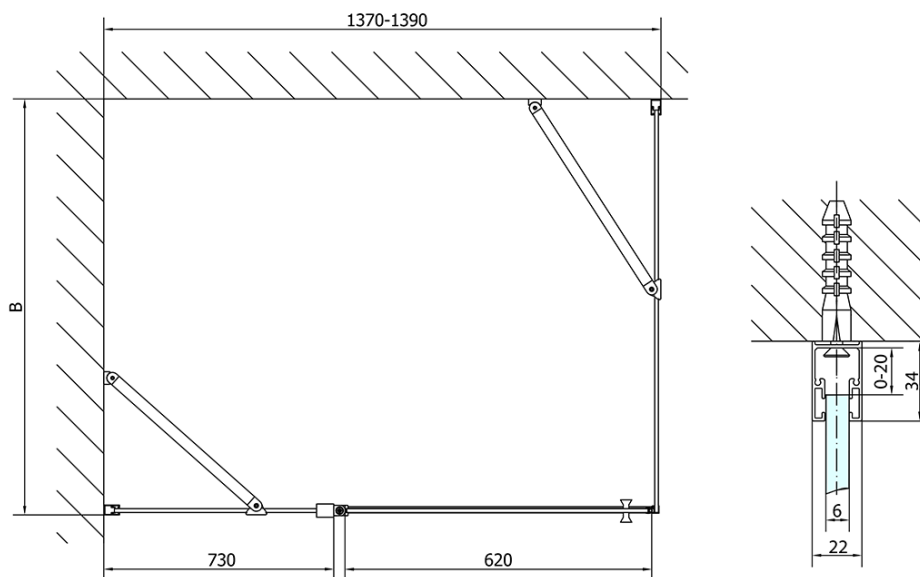

ZOOM BLACK obdélníkový sprchový kout 1400x800mm L/P varianta

Technický list

	B
ZL1314B-ZL3270B	670-690
ZL1314B-ZL3280B	770-790
ZL1314B-ZL3290B	870-890
ZL1314B-ZL3210B	970-990