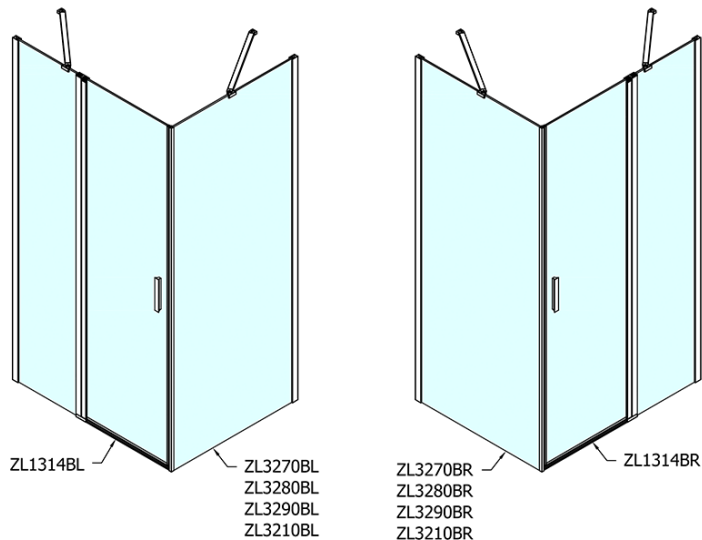

## Rozměry

Šířka: 1400 mm  
Výška: 2000 mm  
Hloubka: 800 mm

## Parametry

Barva profilu: Černá mat  
Tvar: Obdélníkové zástěny  
Typ otevírání: Otevírací jednokřídlé  
Směr otevírání: Univerzální  
Šířka vstupu: 620 mm  
Typ výplně: Čiré sklo  
Úprava skla: Antidrop  
Tloušťka skla: 6 mm  
Vlastnosti: Bezrámové provedení, Otevírání vně i dovnitř  
Hmotnost / ks: 70.0 kg  
Balení: 2 ks  
Záruka: 2 roky

**ZOOM BLACK obdélníkový sprchový kout**  
**1400x800mm L/P varianta**

**Technický list**

	B
ZL1314B-ZL3270B	670-690
ZL1314B-ZL3280B	770-790
ZL1314B-ZL3290B	870-890
ZL1314B-ZL3210B	970-990