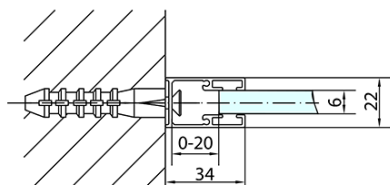

## Rozměry

Šířka: 1400 mm  
Výška: 2000 mm  
Hloubka: 800 mm

## Parametry

Barva profilu: Černá mat  
Tvar: Obdélníkové zástěny  
Typ otevírání: Otevírací jednokřídlé  
Směr otevírání: Univerzální  
Šířka vstupu: 620 mm  
Typ výplně: Čiré sklo  
Úprava skla: Antidrop  
Tloušťka skla: 6 mm  
Vlastnosti: Bezrámové provedení, Otevírání vně i dovnitř  
Hmotnost / ks: 70.0 kg  
Balení: 2 ks  
Záruka: 2 roky

**ZOOM BLACK obdélníkový sprchový kout**  
**1400x800mm L/P varianta**

**Technický list**

	B
ZL1314B-ZL3270B	670-690
ZL1314B-ZL3280B	770-790
ZL1314B-ZL3290B	870-890
ZL1314B-ZL3210B	970-990