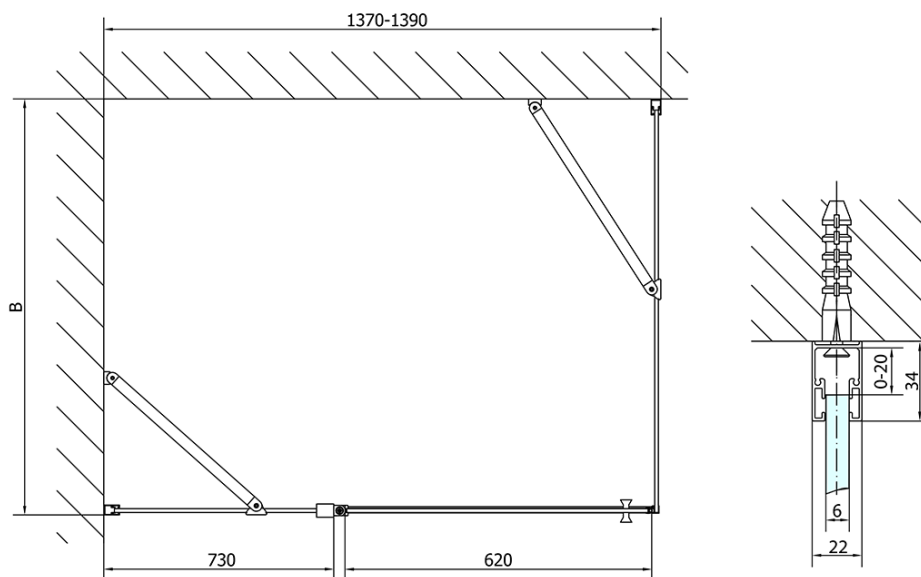

## Rozměry

Šířka: 1400 mm  
Výška: 2000 mm  
Hloubka: 800 mm

## Parametry

Barva profilu: Černá mat  
Tvar: Obdélníkové zástěny  
Typ otevírání: Otevírací jednokřídlé  
Směr otevírání: Univerzální  
Šířka vstupu: 620 mm  
Typ výplně: Čiré sklo  
Úprava skla: Antidrop  
Tloušťka skla: 6 mm  
Vlastnosti: Bezrámové provedení, Otevírání vně i dovnitř  
Hmotnost / ks: 70.0 kg  
Balení: 2 ks  
Záruka: 2 roky

**ZOOM BLACK obdélníkový sprchový kout**  
**1400x800mm L/P varianta**

**Technický list**

	B
ZL1314B-ZL3270B	670-690
ZL1314B-ZL3280B	770-790
ZL1314B-ZL3290B	870-890
ZL1314B-ZL3210B	970-990