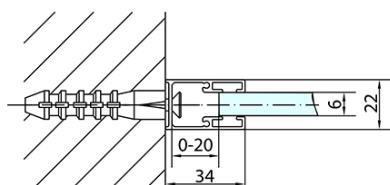

Technický list

	B
ZL1314B-ZL3270B	670-690
ZL1314B-ZL3280B	770-790
ZL1314B-ZL3290B	870-890
ZL1314B-ZL3210B	970-990