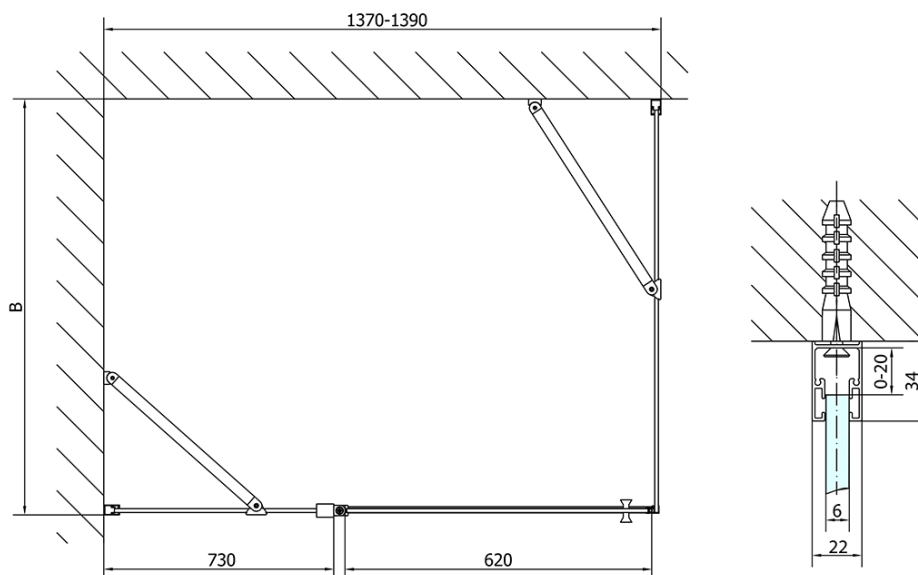

ZOOM BLACK obdélníkový sprchový kout 1400x800mm L/P varianta

Technický list

	B
ZL1314B-ZL3270B	670-690
ZL1314B-ZL3280B	770-790
ZL1314B-ZL3290B	870-890
ZL1314B-ZL3210B	970-990