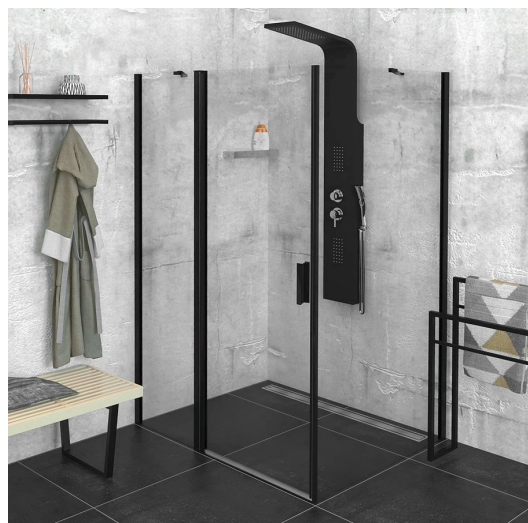

ZOOM BLACK obdélníkový sprchový kout 1400x800mm L/P varianta

Objednací kód: ZL1314BZL3280B

Rozměry

Šířka: 1400 mm
Výška: 2000 mm
Hloubka: 800 mm

Parametry

Záruka: 2 roky