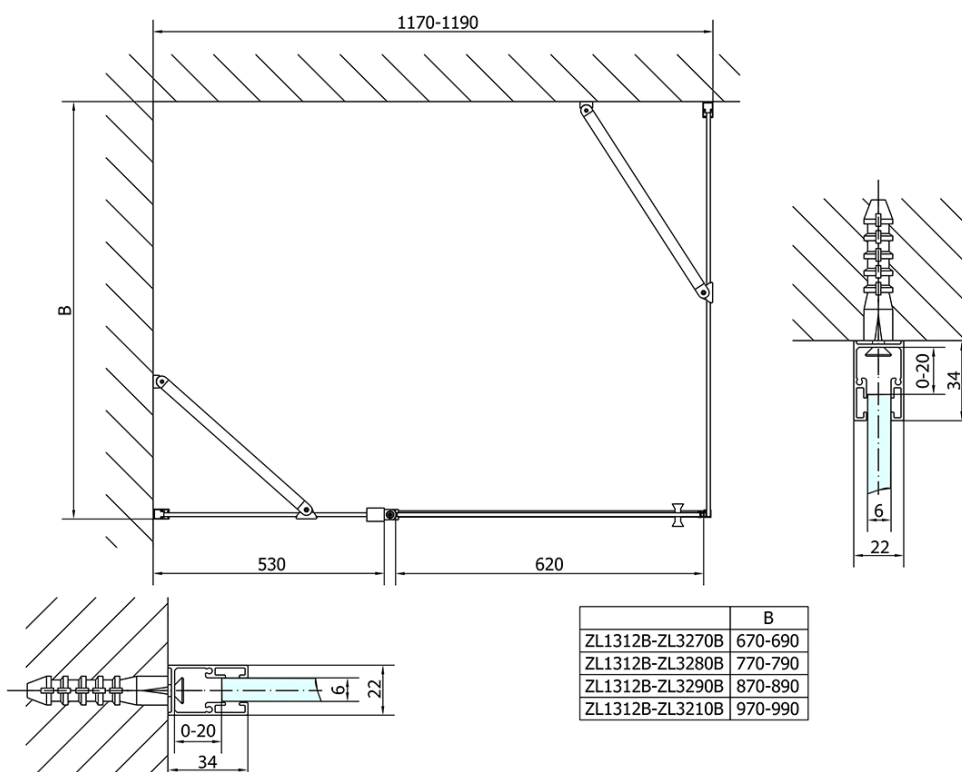

## Rozměry

Šířka: 1200 mm  
Výška: 2000 mm  
Hloubka: 1000 mm

## Parametry

Barva profilu: Černá mat  
Tvar: Obdélníkové zástěny  
Typ otevírání: Otevírací jednokřídlé  
Směr otevírání: Univerzální  
Šířka vstupu: 620 mm  
Typ výplně: Čiré sklo  
Úprava skla: Antidrop  
Tloušťka skla: 6 mm  
Vlastnosti: Bezrámové provedení, Otevírání vně i dovnitř  
Hmotnost / ks: 70.0 kg  
Balení: 2 ks  
Záruka: 2 roky

## Technický list

ZL1312BL

ZL3270BL  
ZL3280BL  
ZL3290BL  
ZL3210BL

ZL3270BR  
ZL3280BR  
ZL3290BR  
ZL3210BR

ZL1312BR

	B
ZL1312B-ZL3270B	670-690
ZL1312B-ZL3280B	770-790
ZL1312B-ZL3290B	870-890
ZL1312B-ZL3210B	970-990