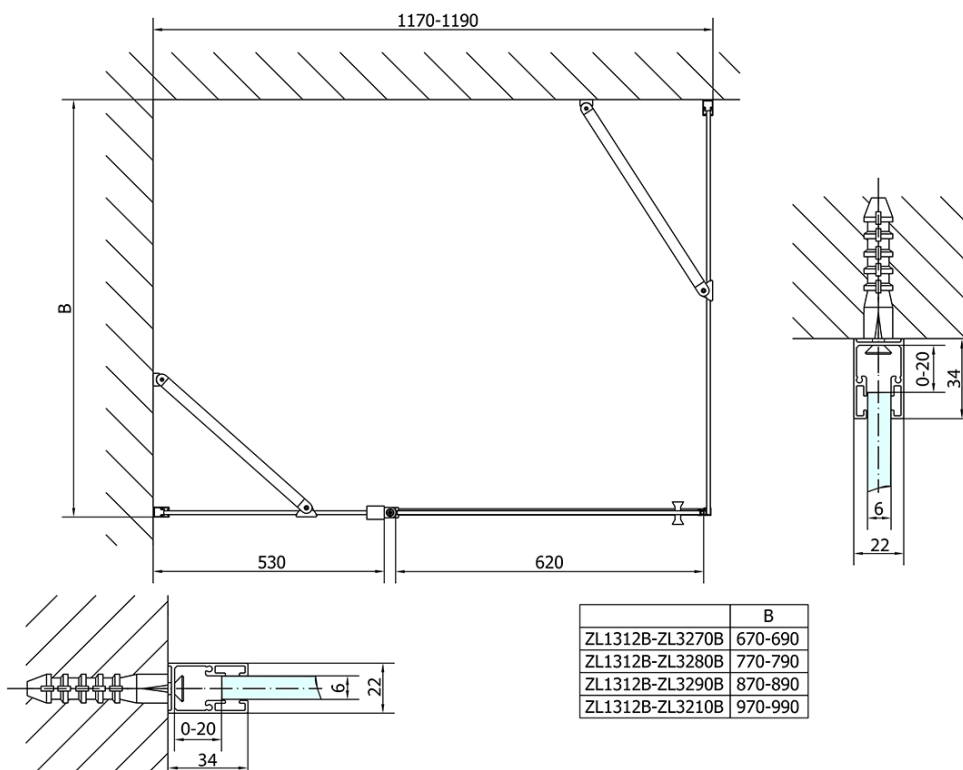

ZOOM BLACK obdélníkový sprchový kout 1200x1000mm L/P varianta

Objednací kód: ZL1312BZL3210B

Základní informace

Značka: Polysan
Série: ZOOM BLACK

Rozměry

Šířka: 1200 mm
Výška: 2000 mm
Hloubka: 1000 mm

Parametry

Barva profilu: Černá mat
Tvar: Obdélníkové zástěny
Typ otevírání: Otevírací jednokřídlé
Směr otevírání: Univerzální
Šířka vstupu: 620 mm
Typ výplně: Čiré sklo
Úprava skla: Antidrop
Tloušťka skla: 6 mm
Vlastnosti: Bezrámové provedení, Otevírání vně i dovnitř
Hmotnost / ks: 70.0 kg
Balení: 2 ks
Záruka: 2 roky

ZOOM BLACK obdélníkový sprchový kout 1200x1000mm L/P varianta

Technický list

ZL1312BL

ZL3270BL
ZL3280BL
ZL3290BL
ZL3210BL

ZL3270BR
ZL3280BR
ZL3290BR
ZL3210BR

ZL1312BR

	B
ZL1312B-ZL3270B	670-690
ZL1312B-ZL3280B	770-790
ZL1312B-ZL3290B	870-890
ZL1312B-ZL3210B	970-990