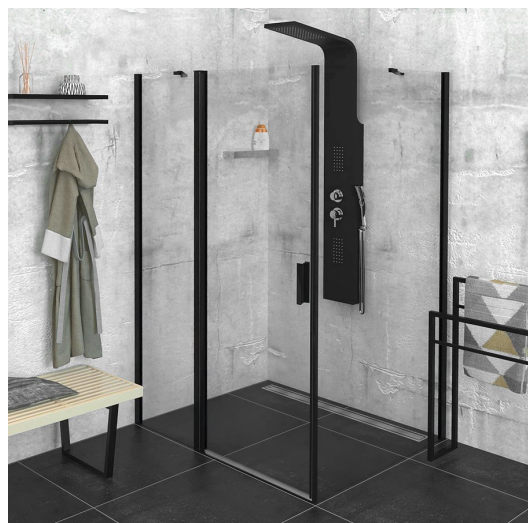

ZOOM BLACK obdélníkový sprchový kout 1200x1000mm L/P varianta

Objednací kód: ZL1312BZL3210B

Rozměry

Šířka: 1200 mm
Výška: 2000 mm
Hloubka: 1000 mm

Parametry

Záruka: 2 roky