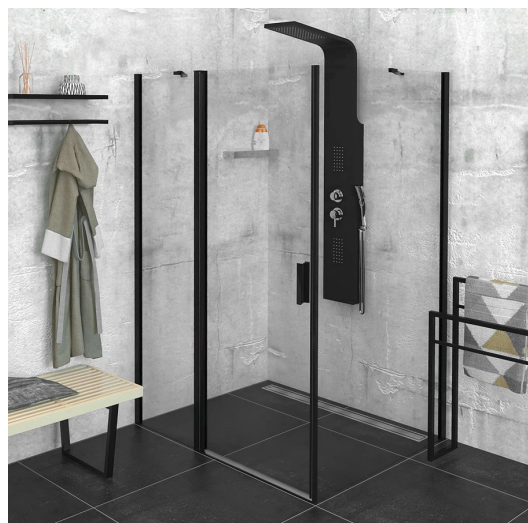

ZOOM BLACK obdélníkový sprchový kout 1200x900mm L/P varianta

Objednací kód: ZL1312BZL3290B

Rozměry

Šířka: 1200 mm
 Výška: 2000 mm
 Hloubka: 900 mm

Parametry

Záruka: 2 roky

Technický list