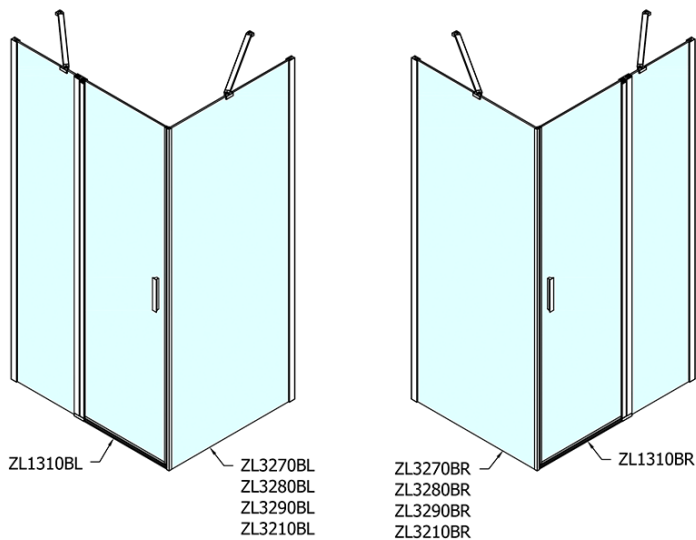

ZOOM BLACK čtvercový sprchový kout 1000x1000mm L/P varianta

Objednací kód: ZL1310BZL3210B

Základní informace

Značka: Polysan
Série: ZOOM BLACK

Rozměry

Šířka: 1000 mm
Výška: 2000 mm
Hloubka: 1000 mm

Parametry

Barva profilu: Černá mat
Tvar: Čtvercové zástěny
Typ otevírání: Otevírací jednokřídlé
Směr otevírání: Univerzální
Šířka vstupu: 520 mm
Typ výplně: Čiré sklo
Úprava skla: Antidrop
Tloušťka skla: 6 mm
Vlastnosti: Bezrámové provedení, Otevírání vně i dovnitř
Hmotnost / ks: 64.0 kg
Balení: 2 ks
Záruka: 2 roky

ZOOM BLACK čtvercový sprchový kout 1000x1000mm L/P varianta

Technický list

	B
ZL1310B-ZL3270B	670-690
ZL1310B-ZL3280B	770-790
ZL1310B-ZL3290B	870-890
ZL1310B-ZL3210B	970-990