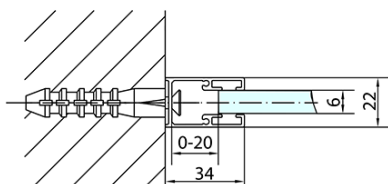

ZOOM BLACK obdélníkový sprchový kout 1000x900mm L/P varianta

Objednací kód: ZL1310BZL3290B

Základní informace

Značka: Polysan
Série: ZOOM BLACK

Rozměry

Šířka: 1000 mm
Výška: 2000 mm
Hloubka: 900 mm

Parametry

Barva profilu: Černá mat
Tvar: Obdélníkové zástěny
Typ otevírání: Otevírací jednokřídlé
Směr otevírání: Univerzální
Šířka vstupu: 520 mm
Typ výplně: Čiré sklo
Úprava skla: Antidrop
Tloušťka skla: 6 mm
Vlastnosti: Bezrámové provedení, Otevírání vně i dovnitř
Hmotnost / ks: 61.0 kg
Balení: 2 ks
Záruka: 2 roky

ZOOM BLACK obdélníkový sprchový kout 1000x900mm L/P varianta

Technický list

	B
ZL1310B-ZL3270B	670-690
ZL1310B-ZL3280B	770-790
ZL1310B-ZL3290B	870-890
ZL1310B-ZL3210B	970-990