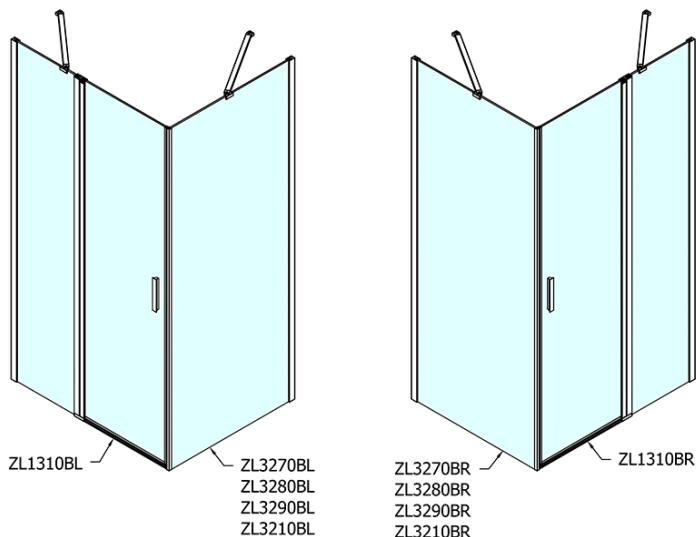

ZOOM BLACK obdélníkový sprchový kout 1000x900mm L/P varianta

Technický list

	B
ZL1310B-ZL3270B	670-690
ZL1310B-ZL3280B	770-790
ZL1310B-ZL3290B	870-890
ZL1310B-ZL3210B	970-990