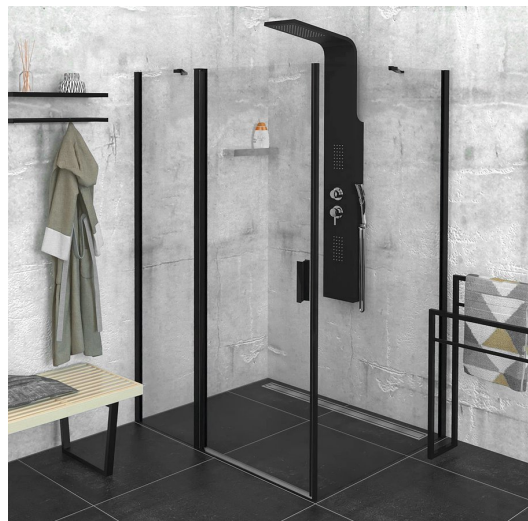

# ZOOM BLACK obdélníkový sprchový kout 1000x900mm L/P varianta

Objednací kód: ZL1310BZL3290B

## Základní informace

Značka: Polysan  
Série: ZOOM BLACK

## Rozměry

Šířka: 1000 mm  
Výška: 2000 mm  
Hloubka: 900 mm

## Parametry

Barva profilu: Černá mat  
Tvar: Obdélníkové zástěny  
Typ otevírání: Otevírací jednokřídlé  
Směr otevírání: Univerzální  
Šířka vstupu: 520 mm  
Typ výplně: Čiré sklo  
Úprava skla: Antidrop  
Tloušťka skla: 6 mm  
Vlastnosti: Bezrámové provedení, Otevírání vně i dovnitř  
Hmotnost / ks: 61.0 kg  
Balení: 2 ks  
Záruka: 2 roky