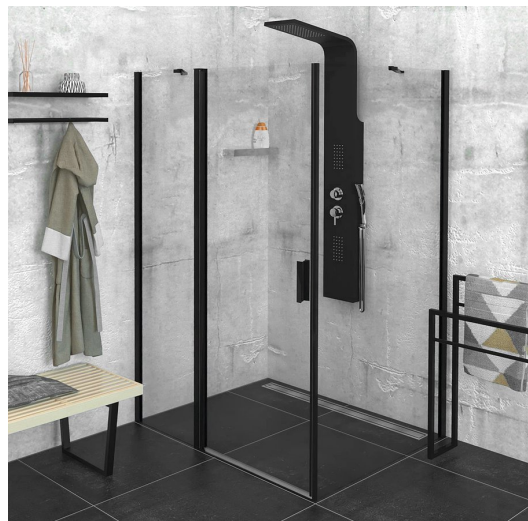

ZOOM BLACK obdélníkový sprchový kout 1000x900mm L/P varianta

Objednací kód: ZL1310BZL3290B

Základní informace

Značka: Polysan
Série: ZOOM BLACK

Rozměry

Šířka: 1000 mm
Výška: 2000 mm
Hloubka: 900 mm

Parametry

Barva profilu: Černá mat
Tvar: Obdélníkové zástěny
Typ otevírání: Otevírací jednokřídlé
Směr otevírání: Univerzální
Šířka vstupu: 520 mm
Typ výplně: Čiré sklo
Úprava skla: Antidrop
Tloušťka skla: 6 mm
Vlastnosti: Bezrámové provedení, Otevírání vně i dovnitř
Hmotnost / ks: 61.0 kg
Balení: 2 ks
Záruka: 2 roky

ZOOM BLACK obdélníkový sprchový kout 1000x900mm L/P varianta

Technický list

	B
ZL1310B-ZL3270B	670-690
ZL1310B-ZL3280B	770-790
ZL1310B-ZL3290B	870-890
ZL1310B-ZL3210B	970-990