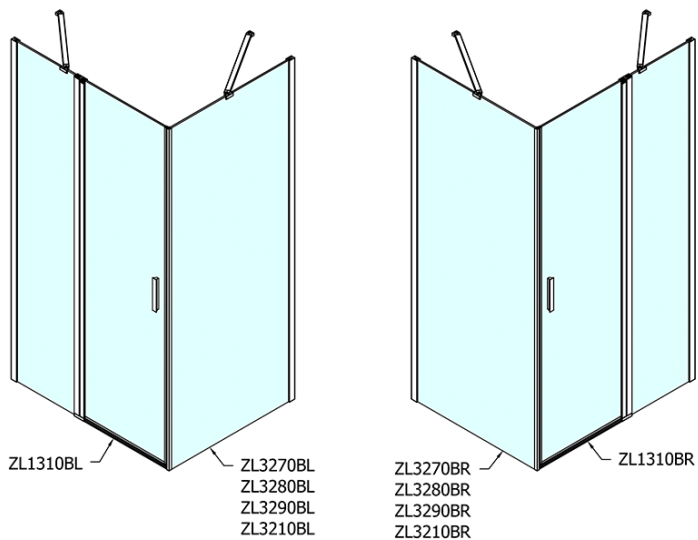

ZOOM BLACK obdélníkový sprchový kout 1000x900mm L/P varianta

Objednací kód: ZL1310BZL3290B

Základní informace

Značka: Polysan
Série: ZOOM BLACK

Rozměry

Šířka: 1000 mm
Výška: 2000 mm
Hloubka: 900 mm

Parametry

Barva profilu: Černá mat
Tvar: Obdélníkové zástěny
Typ otevírání: Otevírací jednokřídlé
Směr otevírání: Univerzální
Šířka vstupu: 520 mm
Typ výplně: Čiré sklo
Úprava skla: Antidrop
Tloušťka skla: 6 mm
Vlastnosti: Bezrámové provedení, Otevírání vně i dovnitř
Hmotnost / ks: 61.0 kg
Balení: 2 ks
Záruka: 2 roky

ZOOM BLACK obdélníkový sprchový kout 1000x900mm L/P varianta

Technický list

	B
ZL1310B-ZL3270B	670-690
ZL1310B-ZL3280B	770-790
ZL1310B-ZL3290B	870-890
ZL1310B-ZL3210B	970-990