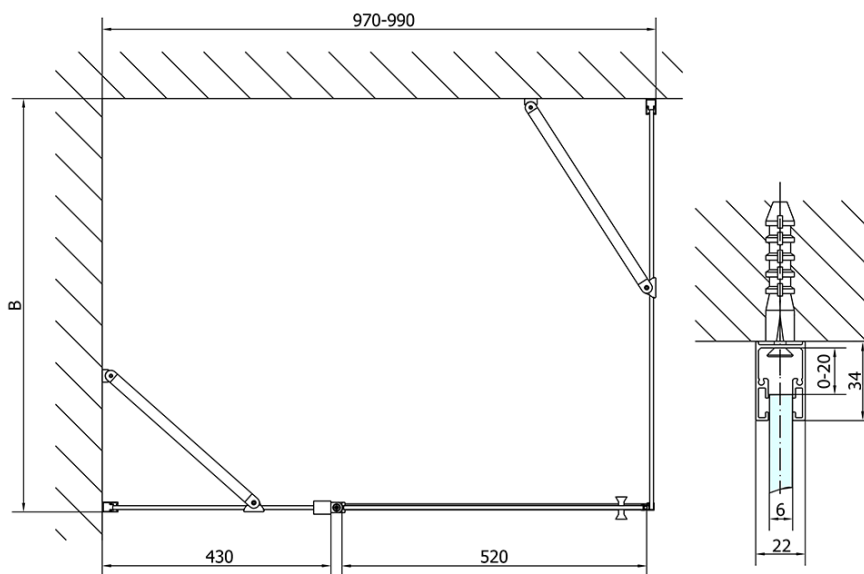

ZOOM BLACK obdélníkový sprchový kout 1000x900mm L/P varianta

Technický list

	B
ZL1310B-ZL3270B	670-690
ZL1310B-ZL3280B	770-790
ZL1310B-ZL3290B	870-890
ZL1310B-ZL3210B	970-990