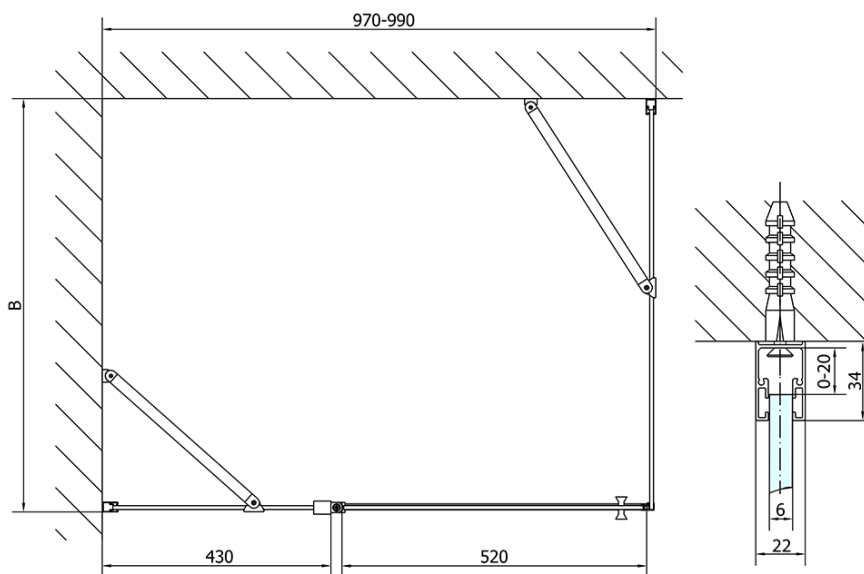

ZOOM BLACK obdélníkový sprchový kout 1000x900mm L/P varianta

Objednací kód: ZL1310BZL3290B

Základní informace

Značka: Polysan
Série: ZOOM BLACK

Rozměry

Šířka: 1000 mm
Výška: 2000 mm
Hloubka: 900 mm

Parametry

Barva profilu: Černá mat
Tvar: Obdélníkové zástěny
Typ otevírání: Otevírací jednokřídlé
Směr otevírání: Univerzální
Šířka vstupu: 520 mm
Typ výplně: Čiré sklo
Úprava skla: Antidrop
Tloušťka skla: 6 mm
Vlastnosti: Bezrámové provedení, Otevírání vně i dovnitř
Hmotnost / ks: 61.0 kg
Balení: 2 ks
Záruka: 2 roky

ZOOM BLACK obdélníkový sprchový kout 1000x900mm L/P varianta

Technický list

	B
ZL1310B-ZL3270B	670-690
ZL1310B-ZL3280B	770-790
ZL1310B-ZL3290B	870-890
ZL1310B-ZL3210B	970-990