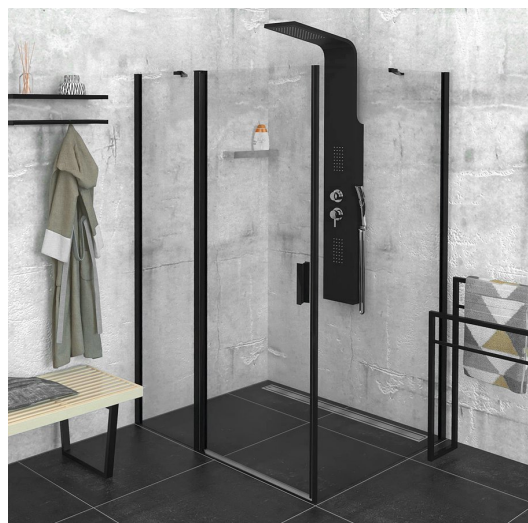

ZOOM BLACK obdélníkový sprchový kout 1000x900mm L/P varianta

Objednací kód: ZL1310BZL3290B

Rozměry

Šířka: 1000 mm
 Výška: 2000 mm
 Hloubka: 900 mm

Parametry

Záruka: 2 roky

Technický list

ZL1310BL

ZL3270BL
 ZL3280BL
 ZL3290BL
 ZL3210BL

ZL3270BR
 ZL3280BR
 ZL3290BR
 ZL3210BR

ZL1310BR