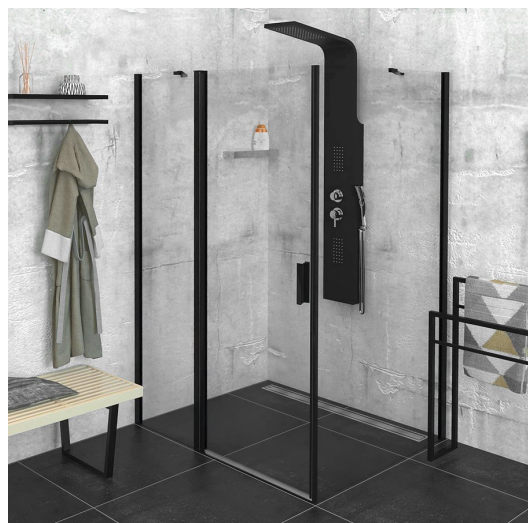

ZOOM BLACK obdélníkový sprchový kout 1000x800mm L/P varianta

Objednací kód: ZL1310BZL3280B

Rozměry

Šířka: 1000 mm
Výška: 2000 mm
Hloubka: 800 mm

Parametry

Záruka: 2 roky