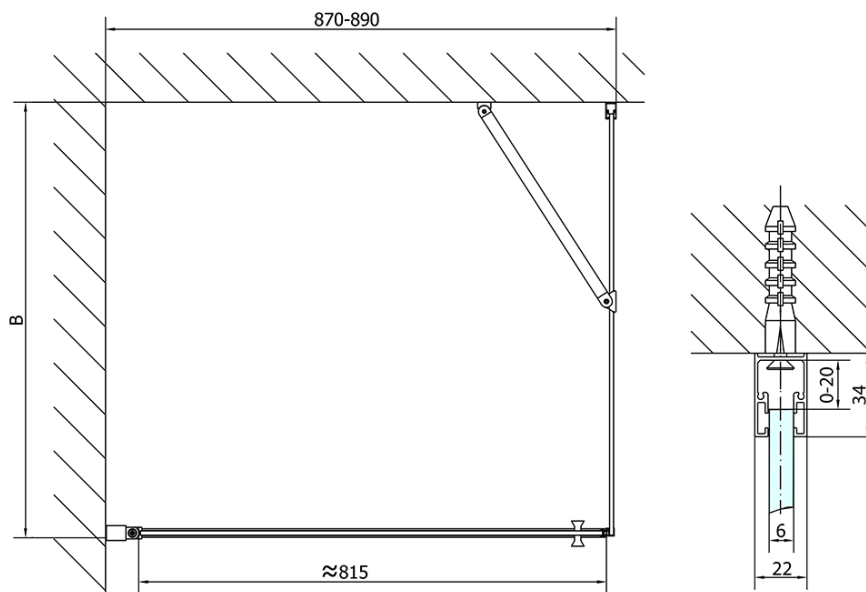

ZOOM BLACK obdélníkový sprchový kout 900x1000mm L/P varianta

Objednací kód: ZL1290BZL3210B

Základní informace

Značka: Polysan
Série: ZOOM BLACK

Rozměry

Šířka: 900 mm
Výška: 2000 mm
Hloubka: 1000 mm

Parametry

Barva profilu: Černá mat
Tvar: Obdélníkové zástěny
Typ otevírání: Otevírací jednokřídlé
Směr otevírání: Univerzální
Šířka vstupu: 815 mm
Typ výplně: Čiré sklo
Úprava skla: Antidrop
Tloušťka skla: 6 mm
Vlastnosti: Bezrámové provedení, Otevírání vně i dovnitř
Hmotnost / ks: 61.0 kg
Balení: 2 ks
Záruka: 2 roky

ZOOM BLACK obdélníkový sprchový kout 900x1000mm L/P varianta

Technický list

	B
ZL1290B-ZL3270B	670-690
ZL1290B-ZL3280B	770-790
ZL1290B-ZL3290B	870-890
ZL1290B-ZL3210B	970-990