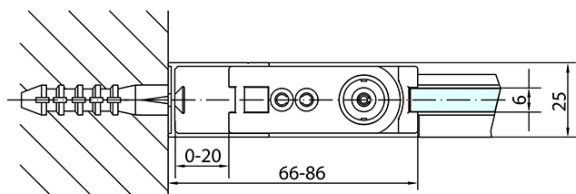

ZOOM BLACK obdélníkový sprchový kout 900x1000mm L/P varianta

Technický list

	B
ZL1290B-ZL3270B	670-690
ZL1290B-ZL3280B	770-790
ZL1290B-ZL3290B	870-890
ZL1290B-ZL3210B	970-990