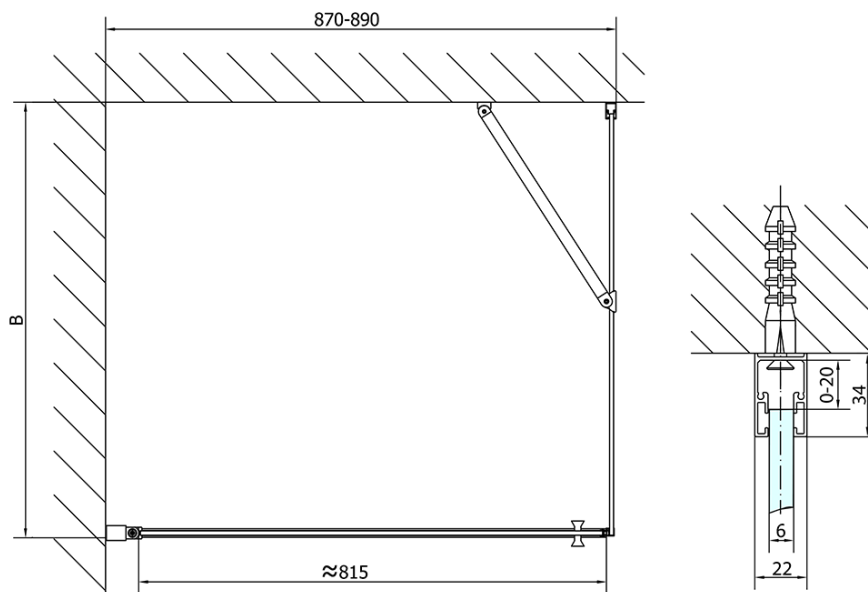

ZOOM BLACK obdélníkový sprchový kout 900x1000mm L/P varianta

Technický list

	B
ZL1290B-ZL3270B	670-690
ZL1290B-ZL3280B	770-790
ZL1290B-ZL3290B	870-890
ZL1290B-ZL3210B	970-990