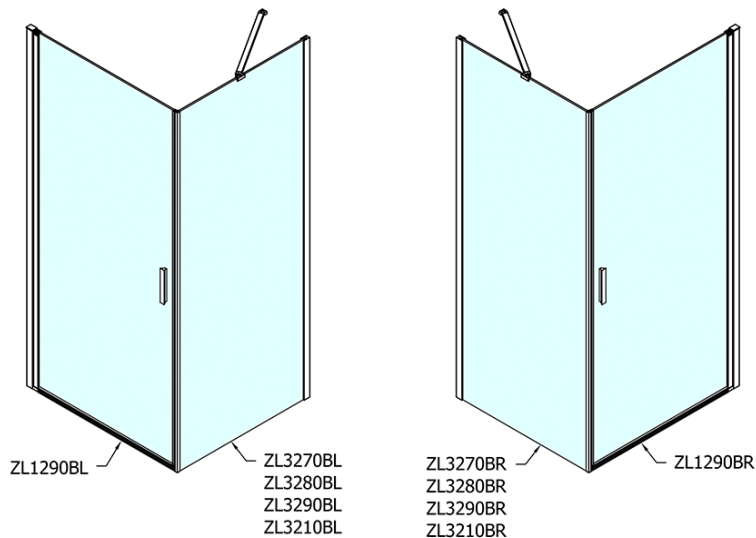

ZOOM BLACK obdélníkový sprchový kout 900x1000mm L/P varianta

Technický list

	B
ZL1290B-ZL3270B	670-690
ZL1290B-ZL3280B	770-790
ZL1290B-ZL3290B	870-890
ZL1290B-ZL3210B	970-990