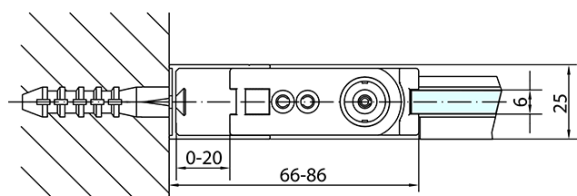

ZOOM BLACK čtvercový sprchový kout 900x900mm L/P varianta

Objednací kód: ZL1290BZL3290B

Základní informace

Značka: Polysan
Série: ZOOM BLACK

Rozměry

Šířka: 900 mm
Výška: 2000 mm
Hloubka: 900 mm

Parametry

Barva profilu: Černá mat
Tvar: Čtvercové zástěny
Typ otevírání: Otevírací jednokřídlé
Směr otevírání: Univerzální
Šířka vstupu: 815 mm
Typ výplně: Čiré sklo
Úprava skla: Antidrop
Tloušťka skla: 6 mm
Vlastnosti: Bezrámové provedení, Otevírání vně i dovnitř
Hmotnost / ks: 58.0 kg
Balení: 2 ks
Záruka: 2 roky

Technický list

	B
ZL1290B-ZL3270B	670-690
ZL1290B-ZL3280B	770-790
ZL1290B-ZL3290B	870-890
ZL1290B-ZL3210B	970-990