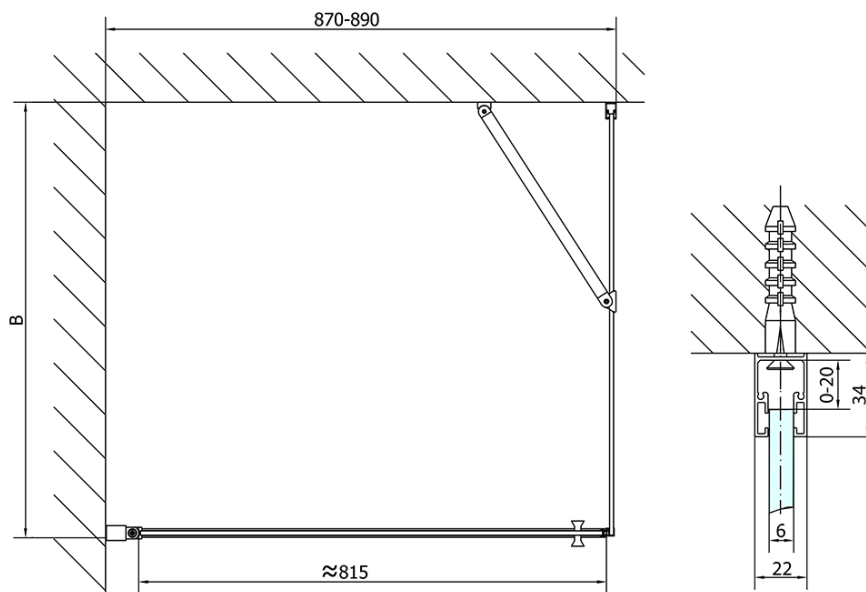

ZOOM BLACK čtvercový sprchový kout 900x900mm L/P varianta

Objednací kód: ZL1290BZL3290B

Základní informace

Značka: Polysan
Série: ZOOM BLACK

Rozměry

Šířka: 900 mm
Výška: 2000 mm
Hloubka: 900 mm

Parametry

Barva profilu: Černá mat
Tvar: Čtvercové zástěny
Typ otevírání: Otevírací jednokřídlé
Směr otevírání: Univerzální
Šířka vstupu: 815 mm
Typ výplně: Čiré sklo
Úprava skla: Antidrop
Tloušťka skla: 6 mm
Vlastnosti: Bezrámové provedení, Otevírání vně i dovnitř
Hmotnost / ks: 58.0 kg
Balení: 2 ks
Záruka: 2 roky

Technický list

	B
ZL1290B-ZL3270B	670-690
ZL1290B-ZL3280B	770-790
ZL1290B-ZL3290B	870-890
ZL1290B-ZL3210B	970-990