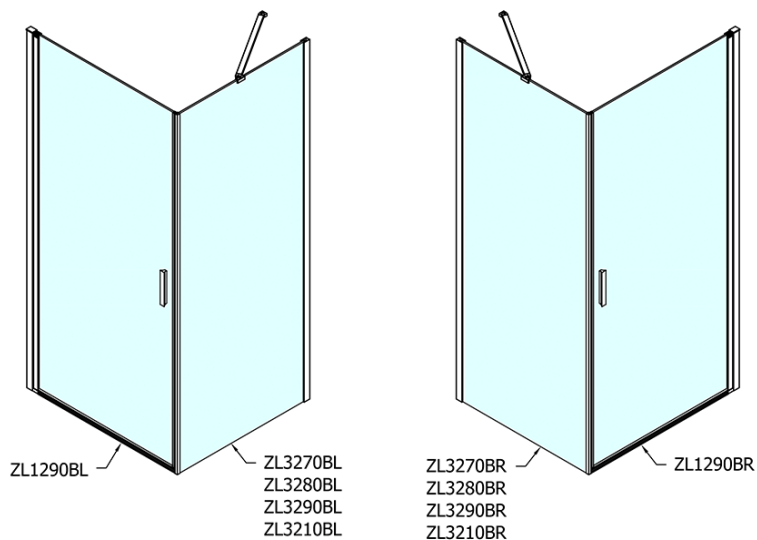

ZOOM BLACK čtvercový sprchový kout 900x900mm L/P varianta

Objednací kód: ZL1290BZL3290B

Základní informace

Značka: Polysan
Série: ZOOM BLACK

Rozměry

Šířka: 900 mm
Výška: 2000 mm
Hloubka: 900 mm

Parametry

Barva profilu: Černá mat
Tvar: Čtvercové zástěny
Typ otevírání: Otevírací jednokřídlé
Směr otevírání: Univerzální
Šířka vstupu: 815 mm
Typ výplně: Čiré sklo
Úprava skla: Antidrop
Tloušťka skla: 6 mm
Vlastnosti: Bezrámové provedení, Otevírání vně i dovnitř
Hmotnost / ks: 58.0 kg
Balení: 2 ks
Záruka: 2 roky

Technický list

	B
ZL1290B-ZL3270B	670-690
ZL1290B-ZL3280B	770-790
ZL1290B-ZL3290B	870-890
ZL1290B-ZL3210B	970-990