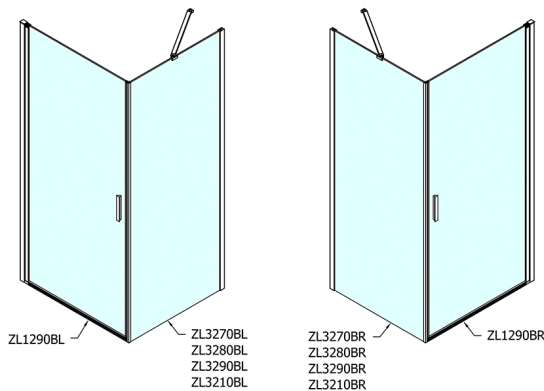

ZOOM BLACK obdélníkový sprchový kout 900x800mm L/P varianta

Objednací kód: ZL1290BZL3280B

Rozměry

Šířka: 900 mm
 Výška: 2000 mm
 Hloubka: 800 mm

Parametry

Záruka: 2 roky

Technický list

	B
ZL1290B-ZL3270B	670-690
ZL1290B-ZL3280B	770-790
ZL1290B-ZL3290B	870-890
ZL1290B-ZL3210B	970-990