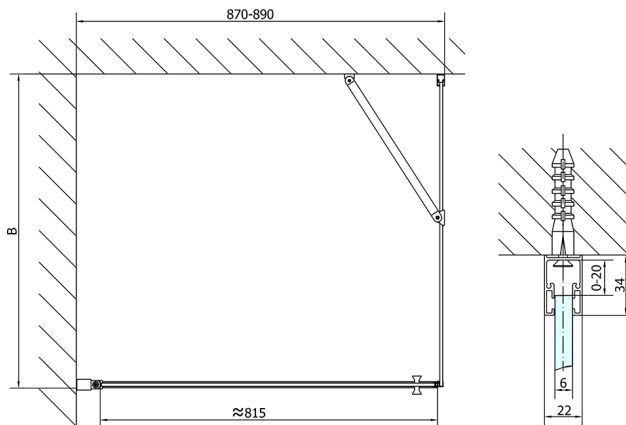

ZOOM BLACK obdélníkový sprchový kout 900x800mm L/P varianta

Objednací kód: ZL1290BZL3280B

Rozměry

Šířka: 900 mm
 Výška: 2000 mm
 Hloubka: 800 mm

Parametry

Záruka: 2 roky

Technický list

	B
ZL1290B-ZL3270B	670-690
ZL1290B-ZL3280B	770-790
ZL1290B-ZL3290B	870-890
ZL1290B-ZL3210B	970-990