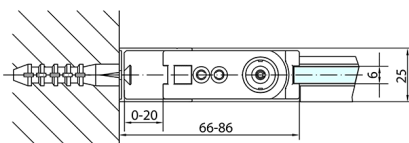

ZOOM BLACK obdélníkový sprchový kout 900x800mm L/P varianta

Objednací kód: ZL1290BZL3280B

Rozměry

Šířka: 900 mm
 Výška: 2000 mm
 Hloubka: 800 mm

Parametry

Záruka: 2 roky

Technický list

	B
ZL1290B-ZL3270B	670-690
ZL1290B-ZL3280B	770-790
ZL1290B-ZL3290B	870-890
ZL1290B-ZL3210B	970-990