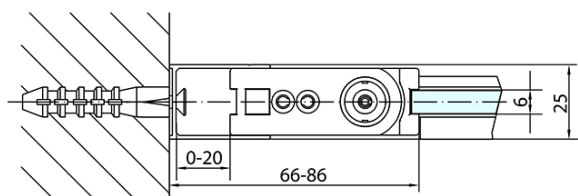

ZOOM BLACK obdélníkový sprchový kout 800x1000mm L/P varianta

Technický list

	B
ZL1280B-ZL3270B	670-690
ZL1280B-ZL3280B	770-790
ZL1280B-ZL3290B	870-890
ZL1280B-ZL3210B	970-990