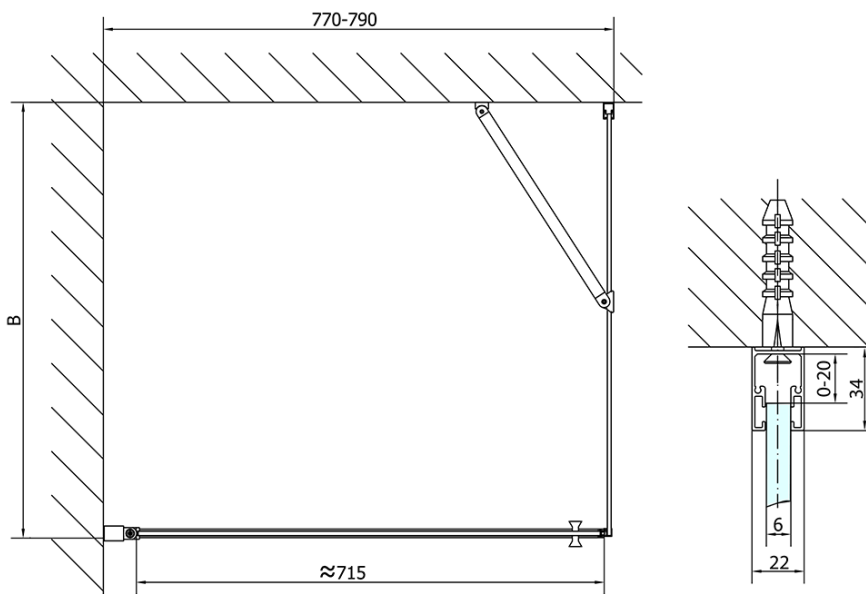

ZOOM BLACK obdélníkový sprchový kout 800x1000mm L/P varianta

Technický list

	B
ZL1280B-ZL3270B	670-690
ZL1280B-ZL3280B	770-790
ZL1280B-ZL3290B	870-890
ZL1280B-ZL3210B	970-990