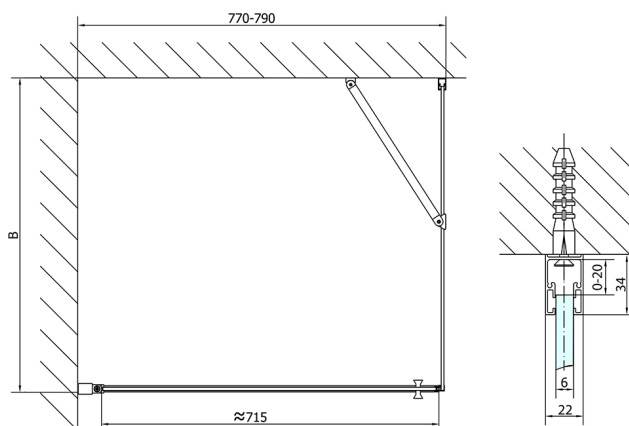

ZOOM BLACK obdélníkový sprchový kout 800x900mm L/P varianta

Objednací kód: ZL1280BZL3290B

Rozměry

Šířka: 800 mm
 Výška: 2000 mm
 Hloubka: 900 mm

Parametry

Záruka: 2 roky

Technický list

	B
ZL1280B-ZL3270B	670-690
ZL1280B-ZL3280B	770-790
ZL1280B-ZL3290B	870-890
ZL1280B-ZL3210B	970-990