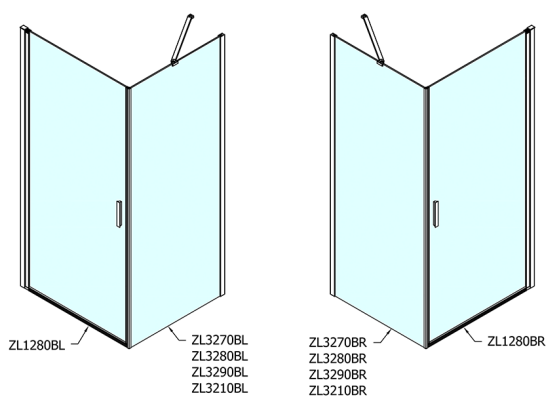

ZOOM BLACK obdélníkový sprchový kout 800x900mm L/P varianta

Objednací kód: ZL1280BZL3290B

Rozměry

Šířka: 800 mm
 Výška: 2000 mm
 Hloubka: 900 mm

Parametry

Záruka: 2 roky

Technický list

	B
ZL1280B-ZL3270B	670-690
ZL1280B-ZL3280B	770-790
ZL1280B-ZL3290B	870-890
ZL1280B-ZL3210B	970-990