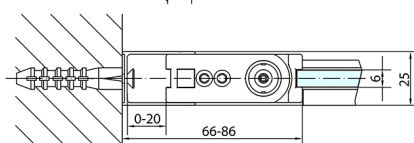

ZOOM BLACK obdélníkový sprchový kout 800x900mm L/P varianta

Objednací kód: ZL1280BZL3290B

Rozměry

Šířka: 800 mm
 Výška: 2000 mm
 Hloubka: 900 mm

Parametry

Záruka: 2 roky

Technický list

	B
ZL1280B-ZL3270B	670-690
ZL1280B-ZL3280B	770-790
ZL1280B-ZL3290B	870-890
ZL1280B-ZL3210B	970-990