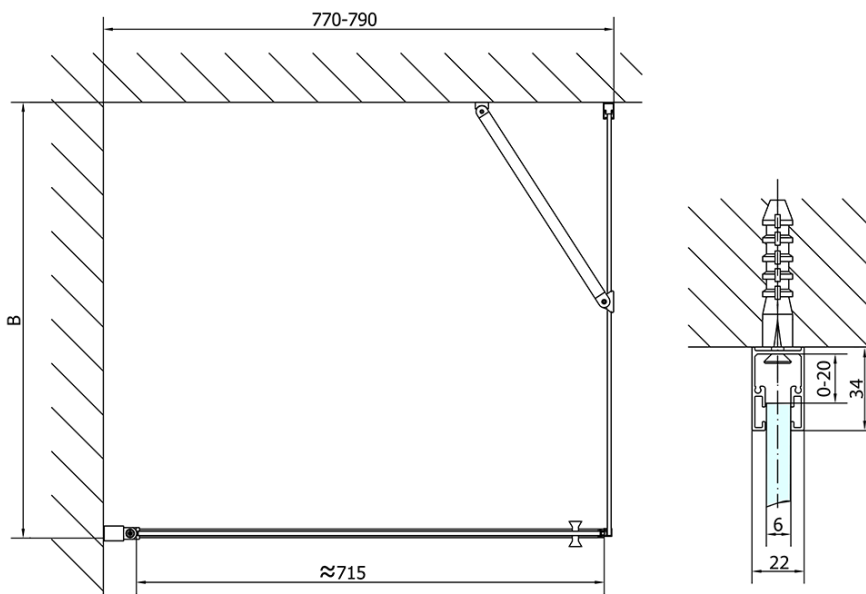

Technický list

	B
ZL1280B-ZL3270B	670-690
ZL1280B-ZL3280B	770-790
ZL1280B-ZL3290B	870-890
ZL1280B-ZL3210B	970-990