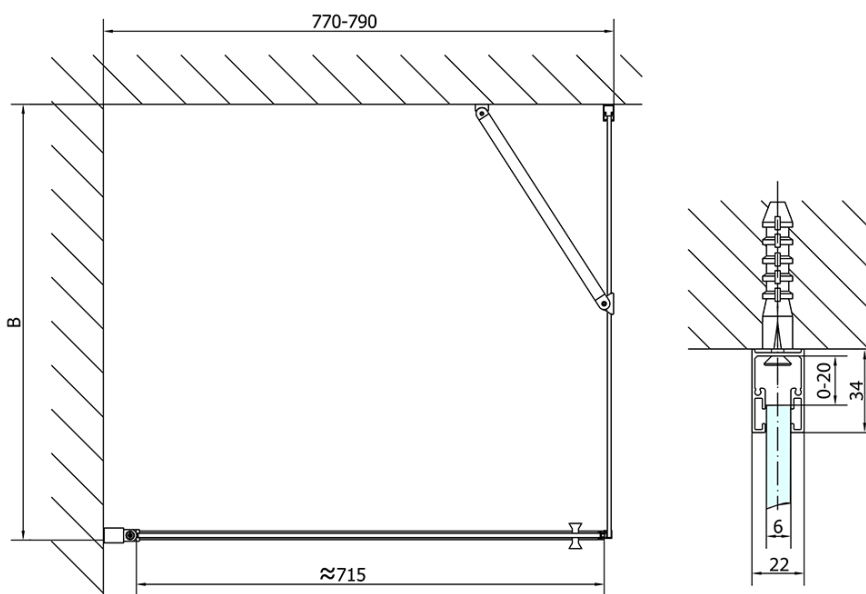

ZOOM BLACK čtvercový sprchový kout 800x800mm L/P varianta

Objednací kód: ZL1280BZL3280B

Základní informace

Značka: Polysan
Série: ZOOM BLACK

Rozměry

Šířka: 800 mm
Výška: 2000 mm
Hloubka: 800 mm

Parametry

Barva profilu: Černá mat
Tvar: Čtvercové zástěny
Typ otevírání: Otevírací jednokřídlé
Směr otevírání: Univerzální
Šířka vstupu: 715 mm
Typ výplně: Čiré sklo
Úprava skla: Antidrop
Tloušťka skla: 6 mm
Vlastnosti: Bezrámové provedení, Otevírání vně i dovnitř
Hmotnost / ks: 52.0 kg
Balení: 2 ks
Záruka: 2 roky

Technický list

	B
ZL1280B-ZL3270B	670-690
ZL1280B-ZL3280B	770-790
ZL1280B-ZL3290B	870-890
ZL1280B-ZL3210B	970-990