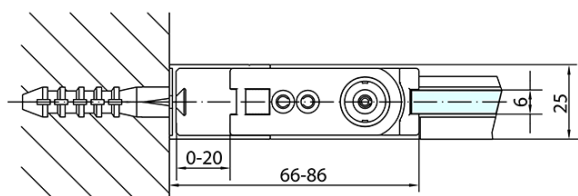

ZOOM BLACK čtvercový sprchový kout 800x800mm L/P varianta

Objednací kód: ZL1280BZL3280B

Základní informace

Značka: Polysan
Série: ZOOM BLACK

Rozměry

Šířka: 800 mm
Výška: 2000 mm
Hloubka: 800 mm

Parametry

Barva profilu: Černá mat
Tvar: Čtvercové zástěny
Typ otevírání: Otevírací jednokřídlé
Směr otevírání: Univerzální
Šířka vstupu: 715 mm
Typ výplně: Čiré sklo
Úprava skla: Antidrop
Tloušťka skla: 6 mm
Vlastnosti: Bezrámové provedení, Otevírání vně i dovnitř
Hmotnost / ks: 52.0 kg
Balení: 2 ks
Záruka: 2 roky

Technický list

	B
ZL1280B-ZL3270B	670-690
ZL1280B-ZL3280B	770-790
ZL1280B-ZL3290B	870-890
ZL1280B-ZL3210B	970-990