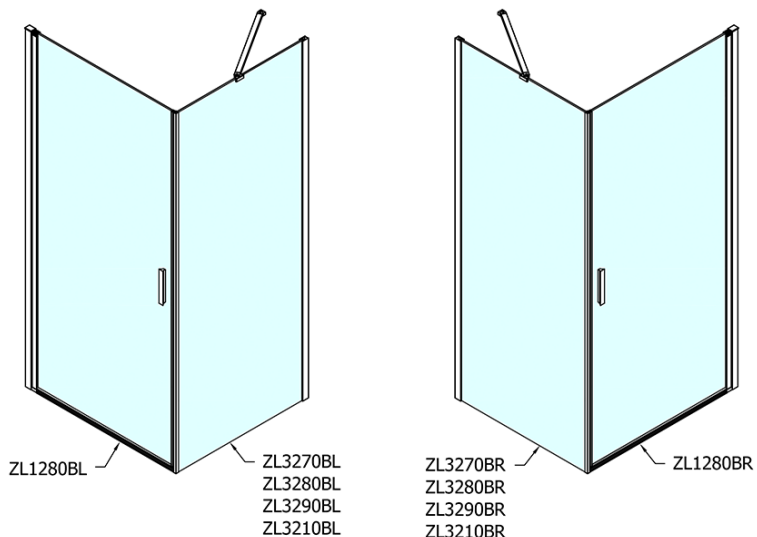

Technický list

	B
ZL1280B-ZL3270B	670-690
ZL1280B-ZL3280B	770-790
ZL1280B-ZL3290B	870-890
ZL1280B-ZL3210B	970-990