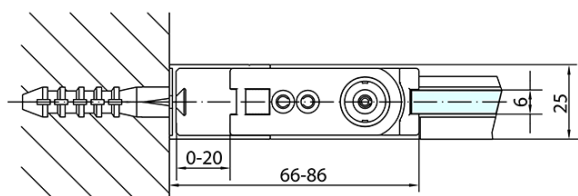

Technický list

	B
ZL1280B-ZL3270B	670-690
ZL1280B-ZL3280B	770-790
ZL1280B-ZL3290B	870-890
ZL1280B-ZL3210B	970-990