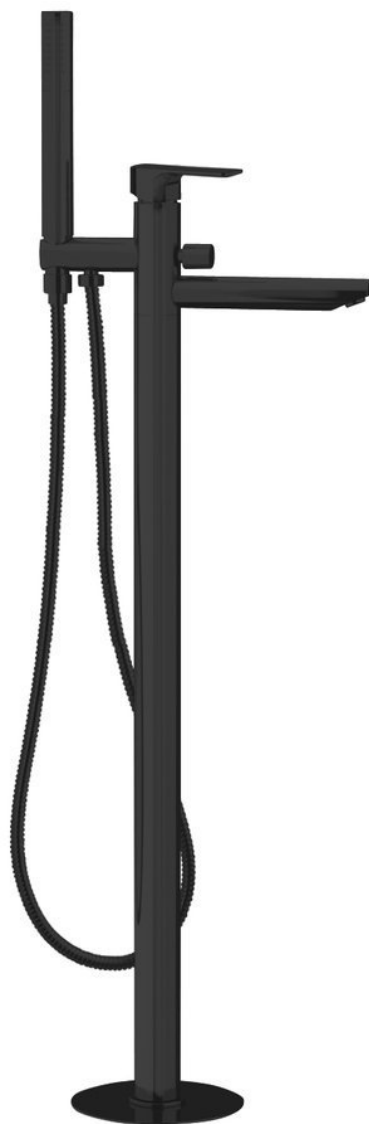

Objednací kód: PY21/15

Základní informace

Značka: Sapho

Série: SPY

Rozměry

Šířka: 50 mm

Výška: 920 mm

Hloubka: 195 mm

Parametry

Barva: Černá mat

Materiál: Mosaz

Tvar: Kruhové

Instalace: Do podlahy

Druh ovládní: Páka

Druh přepínače na sprchu: Tlakový s aretací

Průměr kartuše: 35 mm

Výška výtoku: 790 mm

Hmotnost / ks: 11.51 kg

Balení: 1 ks

Záruka: 6 let

Náhradní díly

Směšovací kartuše 35mm, nízká (Objednací kód: 521601)

Technický list