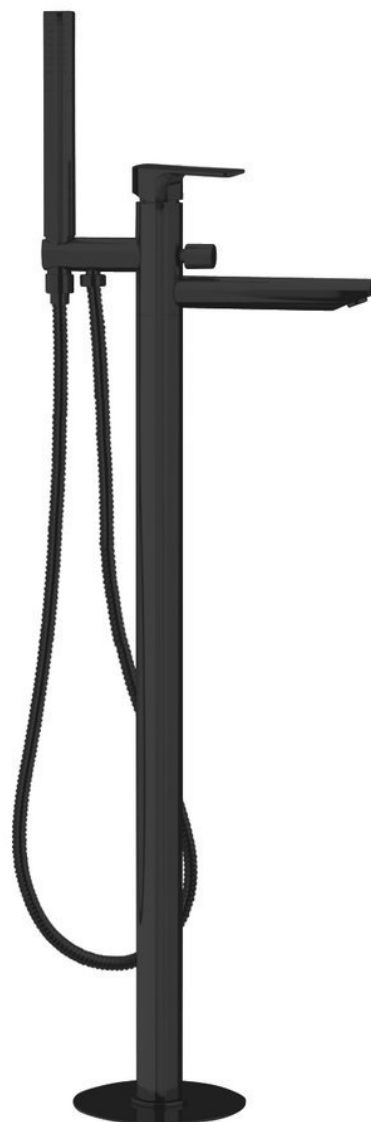

Objednací kód: PY21/15

Základní informace

Značka: Sapho

Série: SPY

Rozměry

Šířka: 50 mm

Výška: 920 mm

Hloubka: 195 mm

Parametry

Barva: Černá mat

Materiál: Mosaz

Tvar: Kruhové

Instalace: Do podlahy

Druh ovládní: Páka

Druh přepínače na sprchu: Tlakový s aretací

Průměr kartuše: 35 mm

Výška výtoku: 790 mm

Hmotnost / ks: 11.51 kg

Balení: 1 ks

Záruka: 6 let

Náhradní díly

Směšovací kartuše 35mm, nízká (Objednací kód: 521601)

Technický list