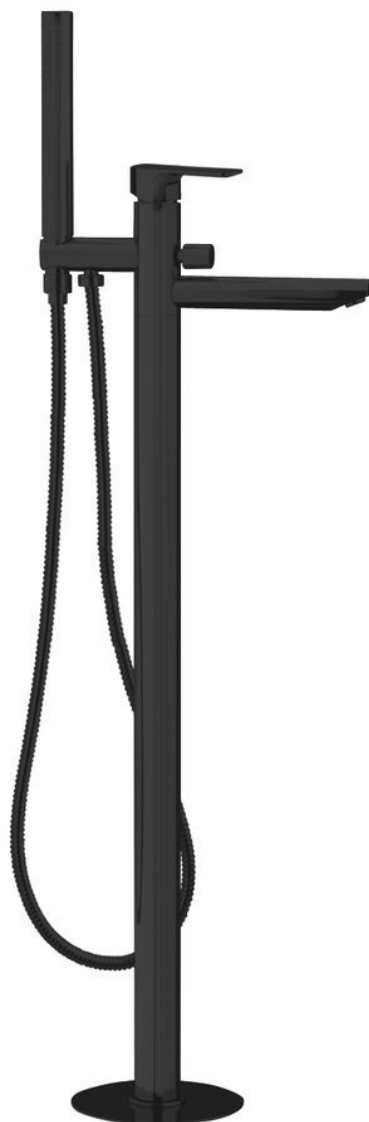

Objednací kód: PY21/15

Základní informace

Značka: Sapho

Série: SPY

Rozměry

Šířka: 50 mm

Výška: 920 mm

Hloubka: 195 mm

Parametry

Barva: Černá mat

Materiál: Mosaz

Tvar: Kruhové

Instalace: Do podlahy

Druh ovládní: Páka

Druh přepínače na sprchu: Tlakový s aretací

Průměr kartuše: 35 mm

Výška výtoku: 790 mm

Hmotnost / ks: 11.51 kg

Balení: 1 ks

Záruka: 6 let

Náhradní díly

Směšovací kartuše 35mm, nízká (Objednací kód: 521601)

Technický list