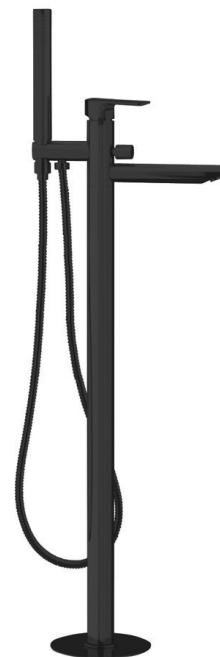

## SPY vanová baterie s připojením do podlahy, černá mat

Objednací kód: PY21/15

### Rozměry

Šířka: 50 mm  
 Výška: 920 mm  
 Hloubka: 195 mm

### Parametry

Záruka: 6 let  
 Barva: Černá mat  
 Materiál: Mosaz