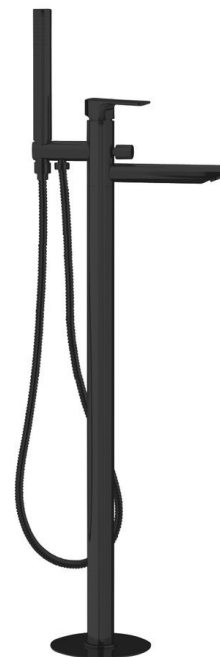

## SPY vanová baterie do podlahy, černá mat

Objednací kód: PY21/15

### Rozměry

Šířka: 50 mm  
 Výška: 920 mm  
 Hloubka: 195 mm

### Parametry

Barva: Černá mat  
 Materiál: Mosaz  
 Záruka: 6 let