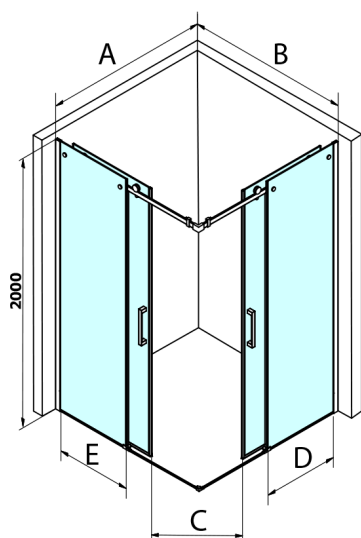

DRAGON obdélníkový sprchový kout 1100x1200mm L/P varianta, rohový vstup

Objednací kód: GD4211GD4212

Rozměry

Šířka: 1100 mm
Výška: 2000 mm
Hloubka: 1200 mm

Parametry

Záruka: 2 roky

Technický list

MODEL	A	B	C	D	E
GD4280GD4290	780-800	880-900	420	360	410
GD4280GD4210	780-800	980-1000	460	360	460
GD4280GD4211	780-800	1080-1100	500	360	510
GD4280GD4212	780-800	1180-1200	545	360	560
GD4290GD4210	880-900	980-1000	495	410	460
GD4290GD4211	880-900	1080-1100	530	410	510
GD4290GD4212	880-900	1180-1200	575	410	560
GD4210GD4211	980-1000	1080-1100	565	460	510
GD4210GD4212	980-1000	1180-1200	605	460	560
GD4211GD4212	1080-1100	1180-1200	635	510	560
GD4280BGD4290B	780-800	880-900	420	360	410
GD4280BGD4210B	780-800	980-1000	460	360	460
GD4290BGD4210B	880-900	980-1000	495	410	460