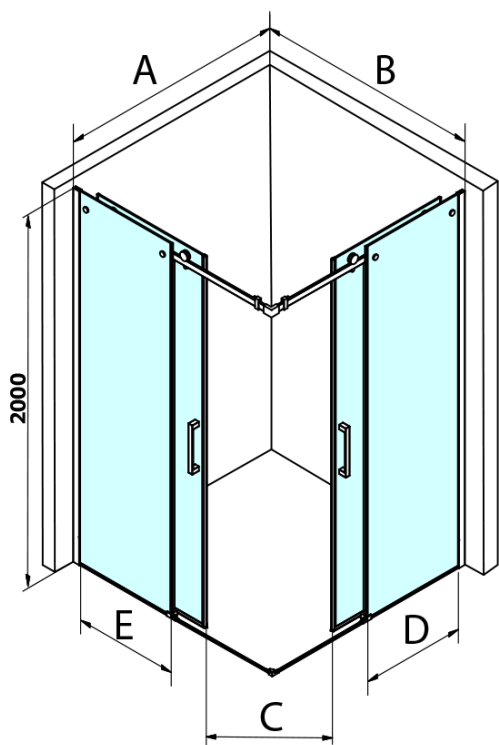

DRAGON obdélníkový sprchový kout 1000x1200mm L/P varianta, rohový vstup

Objednací kód: GD4210GD4212

Základní informace

Značka: Gelco
Série: DRAGON

Rozměry

Šířka: 1000 mm
Výška: 2000 mm
Hloubka: 1200 mm

Parametry

Barva profilu: Chrom - Leštěný hliník
Tvar: Obdélník - rohový vstup
Typ otevírání: Posuvné
Šířka vstupu: 605 mm
Typ výplně: Čiré sklo
Úprava skla: Coated glass
Tloušťka skla: 8 mm
Vlastnosti: Bezrámové provedení
Hmotnost / ks: 100.0 kg
Balení: 2 ks
Záruka: 2 roky

DRAGON obdélníkový sprchový kout 1000x1200mm L/P
varianta, rohový vstup

Technický list

MODEL	A	B	C	D	E
GD4280GD4290	780-800	880-900	420	360	410
GD4280GD4210	780-800	980-1000	460	360	460
GD4280GD4211	780-800	1080-1100	500	360	510
GD4280GD4212	780-800	1180-1200	545	360	560
GD4290GD4210	880-900	980-1000	495	410	460
GD4290GD4211	880-900	1080-1100	530	410	510
GD4290GD4212	880-900	1180-1200	575	410	560
GD4210GD4211	980-1000	1080-1100	565	460	510
GD4210GD4212	980-1000	1180-1200	605	460	560
GD4211GD4212	1080-1100	1180-1200	635	510	560
GD4280BGD4290B	780-800	880-900	420	360	410
GD4280BGD4210B	780-800	980-1000	460	360	460
GD4290BGD4210B	880-900	980-1000	495	410	460