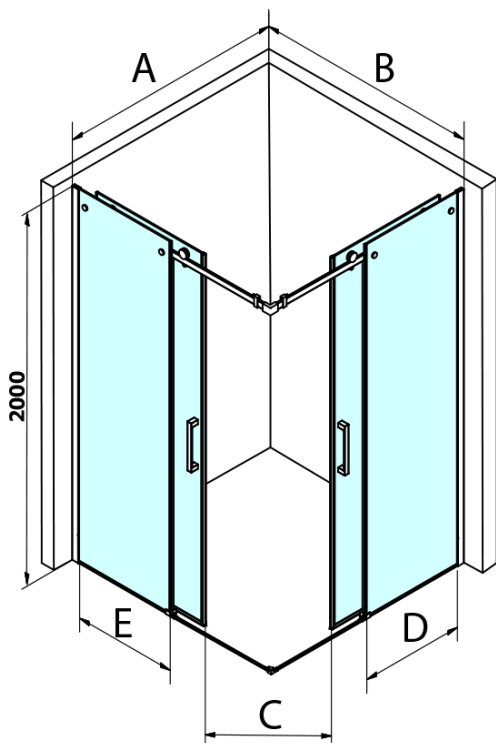

# DRAGON obdélníkový sprchový kout 1000x1100mm L/P varianta, rohový vstup

Objednací kód: GD4210GD4211

## Rozměry

Šířka: 1000 mm  
Výška: 2000 mm  
Hloubka: 1100 mm

## Parametry

Barva profilu: Chrom - Leštěný hliník  
Tvar: Obdélník - rohový vstup  
Typ otevírání: Posuvné  
Šířka vstupu: 565 mm  
Typ výplně: Čiré sklo  
Úprava skla: Coated glass  
Tloušťka skla: 8 mm  
Vlastnosti: Bezrámové provedení  
Hmotnost / ks: 96.0 kg  
Balení: 2 ks  
Záruka: 2 roky

**Technický list**

MODEL	A	B	C	D	E
GD4280GD4290	780-800	880-900	420	360	410
GD4280GD4210	780-800	980-1000	460	360	460
GD4280GD4211	780-800	1080-1100	500	360	510
GD4280GD4212	780-800	1180-1200	545	360	560
GD4290GD4210	880-900	980-1000	495	410	460
GD4290GD4211	880-900	1080-1100	530	410	510
GD4290GD4212	880-900	1180-1200	575	410	560
GD4210GD4211	980-1000	1080-1100	565	460	510
GD4210GD4212	980-1000	1180-1200	605	460	560
GD4211GD4212	1080-1100	1180-1200	635	510	560
GD4280BGD4290B	780-800	880-900	420	360	410
GD4280BGD4210B	780-800	980-1000	460	360	460
GD4290BGD4210B	880-900	980-1000	495	410	460