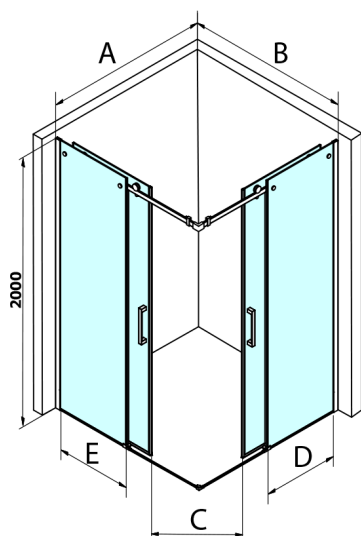

DRAGON obdélníkový sprchový kout 1000x1100mm L/P varianta, rohový vstup

Objednací kód: GD4210GD4211

Rozměry

Šířka: 1000 mm
 Výška: 2000 mm
 Hloubka: 1100 mm

Parametry

Záruka: 2 roky

Technický list

MODEL	A	B	C	D	E
GD4280GD4290	780-800	880-900	420	360	410
GD4280GD4210	780-800	980-1000	460	360	460
GD4280GD4211	780-800	1080-1100	500	360	510
GD4280GD4212	780-800	1180-1200	545	360	560
GD4290GD4210	880-900	980-1000	495	410	460
GD4290GD4211	880-900	1080-1100	530	410	510
GD4290GD4212	880-900	1180-1200	575	410	560
GD4210GD4211	980-1000	1080-1100	565	460	510
GD4210GD4212	980-1000	1180-1200	605	460	560
GD4211GD4212	1080-1100	1180-1200	635	510	560
GD4280BGD4290B	780-800	880-900	420	360	410
GD4280BGD4210B	780-800	980-1000	460	360	460
GD4290BGD4210B	880-900	980-1000	495	410	460