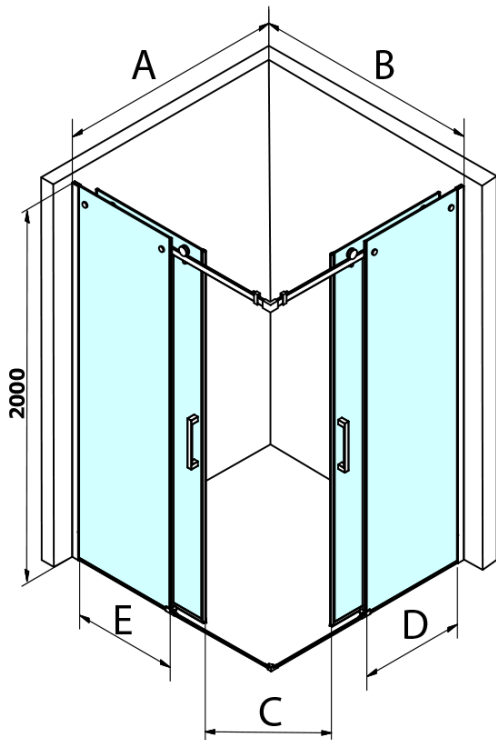

DRAGON obdélníkový sprchový kout 900x1200mm L/P varianta, rohový vstup

Objednací kód: GD4290GD4212

Základní informace

Značka: Gelco
Série: DRAGON

Rozměry

Šířka: 900 mm
Výška: 2000 mm
Hloubka: 1200 mm

Parametry

Barva profilu: Chrom - Leštěný hliník
Tvar: Obdélník - rohový vstup
Typ otevírání: Posuvné
Šířka vstupu: 575 mm
Typ výplně: Čiré sklo
Úprava skla: Coated glass
Tloušťka skla: 8 mm
Vlastnosti: Bezrámové provedení
Hmotnost / ks: 96.0 kg
Balení: 2 ks
Záruka: 2 roky

Náhradní díly

DRAGON, FONDURA, ALTIS těsnění spodní, 1000 mm (Objednací kód: NDGD02)

DRAGON madlo, chrom, pár (Objednací kód: NDGD-MADLO)

ALTIS/ROLLS/DRAGON sada krytek šroubů (Objednací kód: NDAL03)

DRAGON obdélníkový sprchový kout 900x1200mm L/P
varianta, rohový vstup

Technický list

MODEL	A	B	C	D	E
GD4280GD4290	780-800	880-900	420	360	410
GD4280GD4210	780-800	980-1000	460	360	460
GD4280GD4211	780-800	1080-1100	500	360	510
GD4280GD4212	780-800	1180-1200	545	360	560
GD4290GD4210	880-900	980-1000	495	410	460
GD4290GD4211	880-900	1080-1100	530	410	510
GD4290GD4212	880-900	1180-1200	575	410	560
GD4210GD4211	980-1000	1080-1100	565	460	510
GD4210GD4212	980-1000	1180-1200	605	460	560
GD4211GD4212	1080-1100	1180-1200	635	510	560
GD4280BGD4290B	780-800	880-900	420	360	410
GD4280BGD4210B	780-800	980-1000	460	360	460
GD4290BGD4210B	880-900	980-1000	495	410	460